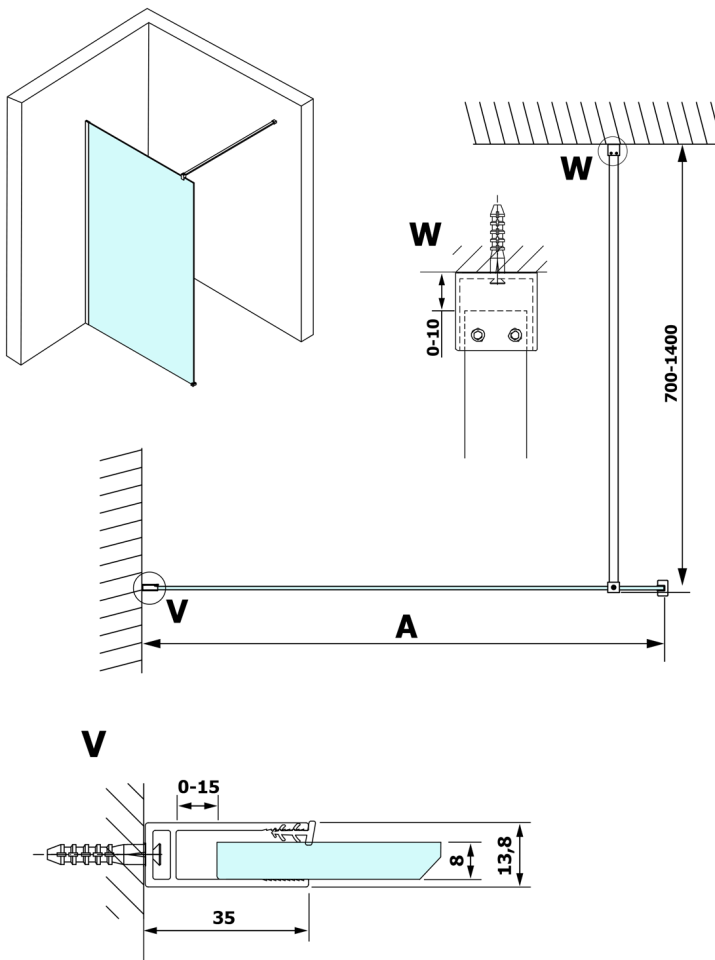

## VARIO WHITE Walk-In Duschwand, Nordic Glas, 800 mm

Bestellcode: GX1580-07

### Größe

Höhe: 2000 mm

Tiefe: 800 mm

## Technisches Arbeitsblatt

MODEL	A
GX1570	685-700
GX1580	785-800
GX1590	885-900
GX1510	985-1000
GX1511	1085-1100
GX1512	1185-1200
GX1514	1385-1400

MODEL	A
GX1570	685-700
GX1580	785-800
GX1590	885-900
GX1510	985-1000