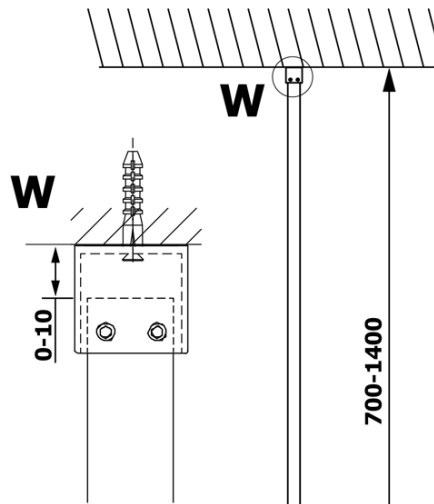

Bestellcode: GX1580-06

Grundinformation

Marke: Gelco
Serie: VARIO

Größe

Höhe: 2000 mm
Tiefe: 800 mm

Eigenschaften

Farbenprofil: Schwarz matt
Form: Einwandig Duschabtrennungen fest
Glasfarbe: NORDIC - Glas
Glasbehandlung: Coatedglas
Glasdicke: 8 mm
Gewicht / Stück: 41.0 kg
Verpackung: 2 Stück
Garantie: 3 Jahre

Technisches Arbeitsblatt

MODEL	A
GX1570	685-700
GX1580	785-800
GX1590	885-900
GX1510	985-1000
GX1511	1085-1100
GX1512	1185-1200
GX1514	1385-1400

MODEL	A
GX1570	685-700
GX1580	785-800
GX1590	885-900
GX1510	985-1000