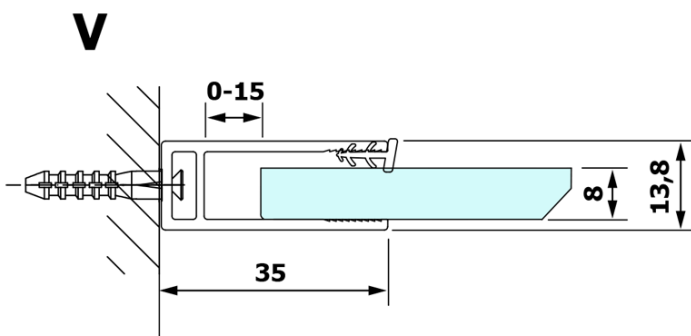

Bestellcode: GX1580-06

Grundinformation

Marke: Gelco
Serie: VARIO

Größe

Höhe: 2000 mm
Tiefe: 800 mm

Eigenschaften

Farbenprofil: Schwarz matt
Form: Einwandig Duschabtrennungen fest
Glasfarbe: NORDIC - Glas
Glasbehandlung: Coatedglas
Glasdicke: 8 mm
Gewicht / Stück: 41.0 kg
Verpackung: 2 Stück
Garantie: 3 Jahre

Technisches Arbeitsblatt

MODEL	A
GX1570	685-700
GX1580	785-800
GX1590	885-900
GX1510	985-1000
GX1511	1085-1100
GX1512	1185-1200
GX1514	1385-1400

MODEL	A
GX1570	685-700
GX1580	785-800
GX1590	885-900
GX1510	985-1000