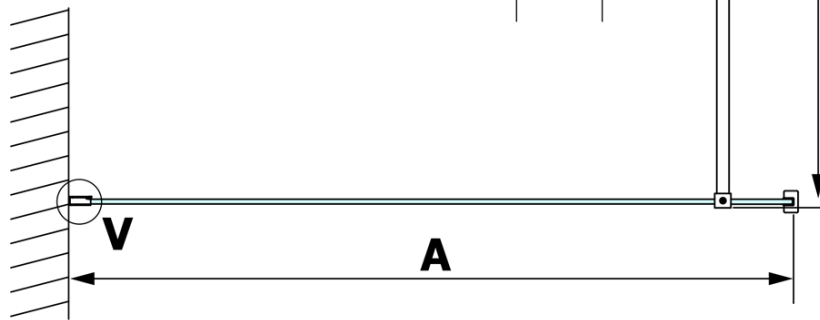

Bestellcode: GX1580-06

Grundinformation

Marke: Gelco
Serie: VARIO

Größe

Höhe: 2000 mm
Tiefe: 800 mm

Eigenschaften

Farbenprofil: Schwarz matt
Form: Einwandig Duschabtrennungen fest
Glasfarbe: NORDIC - Glas
Glasbehandlung: Coatedglas
Glasdicke: 8 mm
Gewicht / Stück: 41.0 kg
Verpackung: 2 Stück
Garantie: 3 Jahre

Technisches Arbeitsblatt

MODEL	A
GX1570	685-700
GX1580	785-800
GX1590	885-900
GX1510	985-1000
GX1511	1085-1100
GX1512	1185-1200
GX1514	1385-1400

MODEL	A
GX1570	685-700
GX1580	785-800
GX1590	885-900
GX1510	985-1000