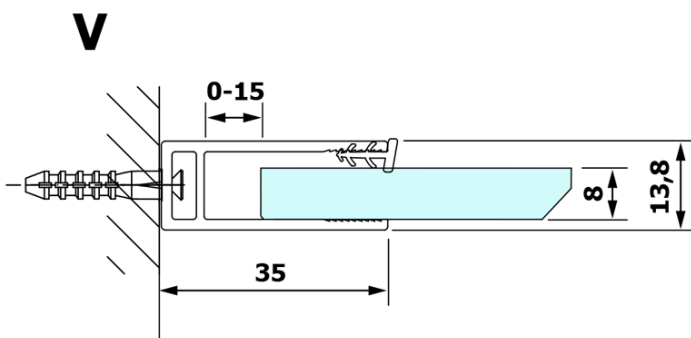

Bestellcode: GX1580-06

Grundinformation

Marke: Gelco
Serie: VARIO

Größe

Höhe: 2000 mm
Tiefe: 800 mm

Eigenschaften

Farbenprofil: Schwarz matt
Form: Einwandig Duschabtrennungen fest
Glasfarbe: NORDIC - Glas
Glasbehandlung: Coatedglas
Glasdicke: 8 mm
Gewicht / Stück: 41.0 kg
Verpackung: 2 Stück
Garantie: 3 Jahre

Technisches Arbeitsblatt

MODEL	A
GX1570	685-700
GX1580	785-800
GX1590	885-900
GX1510	985-1000
GX1511	1085-1100
GX1512	1185-1200
GX1514	1385-1400

MODEL	A
GX1570	685-700
GX1580	785-800
GX1590	885-900
GX1510	985-1000