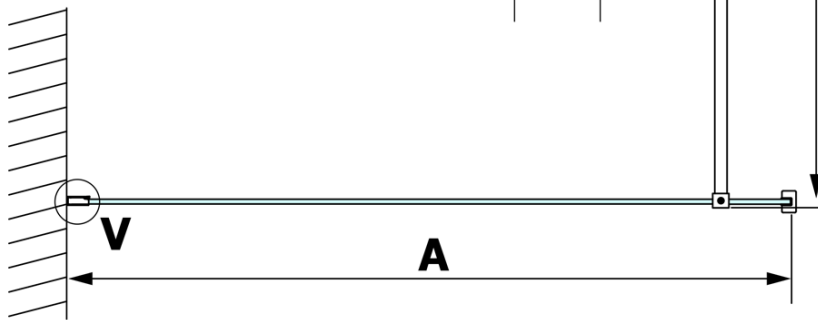

Bestellcode: GX1580-06

Grundinformation

Marke: Gelco
Serie: VARIO

Größe

Höhe: 2000 mm
Tiefe: 800 mm

Eigenschaften

Farbenprofil: Schwarz matt
Form: Einwandig Duschabtrennungen fest
Glasfarbe: NORDIC - Glas
Glasbehandlung: Coatedglas
Glasdicke: 8 mm
Gewicht / Stück: 41.0 kg
Verpackung: 2 Stück
Garantie: 3 Jahre

Technisches Arbeitsblatt

MODEL	A
GX1570	685-700
GX1580	785-800
GX1590	885-900
GX1510	985-1000
GX1511	1085-1100
GX1512	1185-1200
GX1514	1385-1400

MODEL	A
GX1570	685-700
GX1580	785-800
GX1590	885-900
GX1510	985-1000