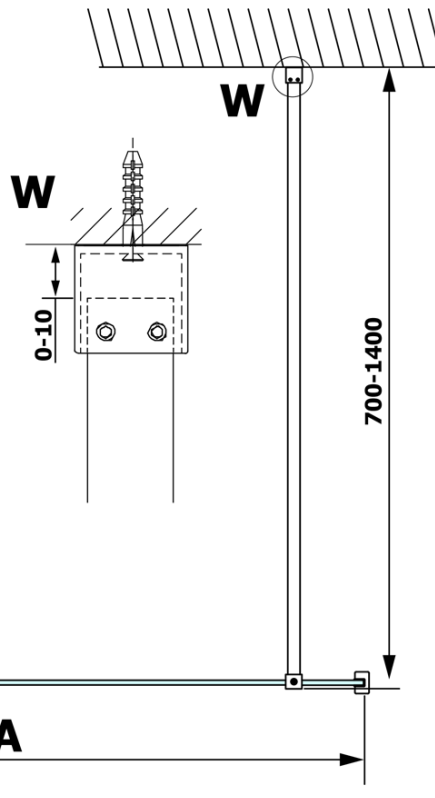

Bestellcode: GX1580-06

Grundinformation

Marke: Gelco
Serie: VARIO

Größe

Höhe: 2000 mm
Tiefe: 800 mm

Eigenschaften

Farbenprofil: Schwarz matt
Form: Einwandig Duschabtrennungen fest
Glasfarbe: NORDIC - Glas
Glasbehandlung: Coatedglas
Glasdicke: 8 mm
Gewicht / Stück: 41.0 kg
Verpackung: 2 Stück
Garantie: 3 Jahre

Technisches Arbeitsblatt

MODEL	A
GX1570	685-700
GX1580	785-800
GX1590	885-900
GX1510	985-1000
GX1511	1085-1100
GX1512	1185-1200
GX1514	1385-1400

MODEL	A
GX1570	685-700
GX1580	785-800
GX1590	885-900
GX1510	985-1000