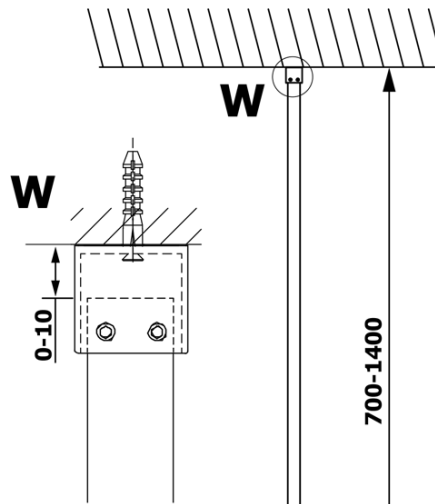

Bestellcode: GX1580-06

Grundinformation

Marke: Gelco
Serie: VARIO

Größe

Höhe: 2000 mm
Tiefe: 800 mm

Eigenschaften

Farbenprofil: Schwarz matt
Form: Einwandig Duschabtrennungen fest
Glasfarbe: NORDIC - Glas
Glasbehandlung: Coatedglas
Glasdicke: 8 mm
Gewicht / Stück: 41.0 kg
Verpackung: 2 Stück
Garantie: 3 Jahre

Technisches Arbeitsblatt

MODEL	A
GX1570	685-700
GX1580	785-800
GX1590	885-900
GX1510	985-1000
GX1511	1085-1100
GX1512	1185-1200
GX1514	1385-1400

MODEL	A
GX1570	685-700
GX1580	785-800
GX1590	885-900
GX1510	985-1000