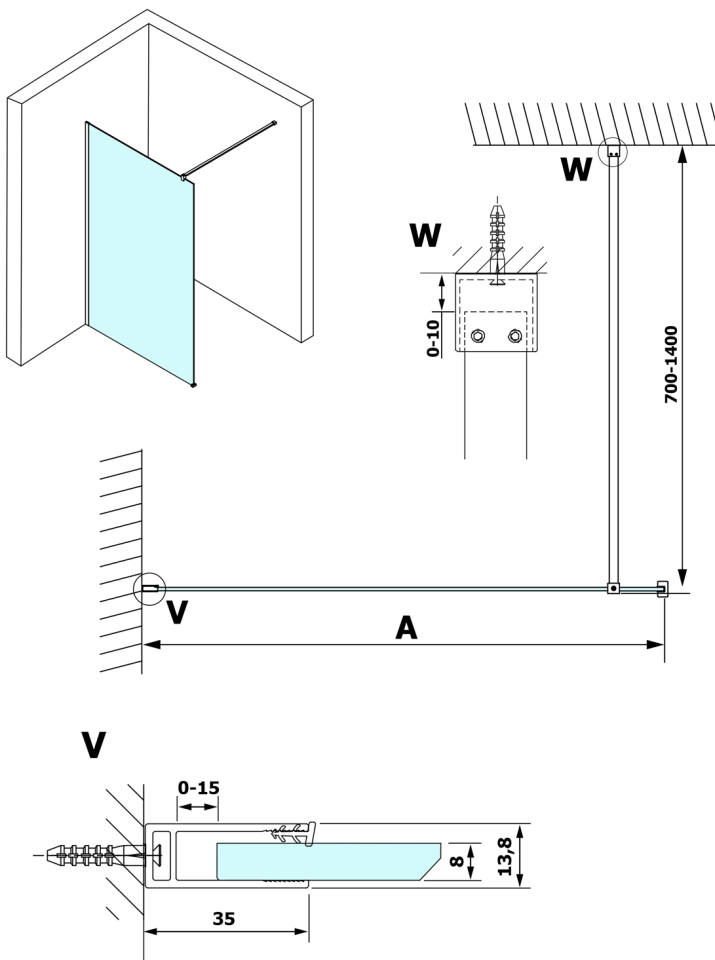

VARIO BLACK Walk-In Duschwand, Nordic Glas, 800 mm

Bestellcode: GX1580-06

Größe

Höhe: 2000 mm

Tiefe: 800 mm

Eigenschaften

Garantie: 3 Jahre

Technisches Arbeitsblatt

MODEL	A
GX1570	685-700
GX1580	785-800
GX1590	885-900
GX1510	985-1000
GX1511	1085-1100
GX1512	1185-1200
GX1514	1385-1400

MODEL	A
GX1570	685-700
GX1580	785-800
GX1590	885-900
GX1510	985-1000