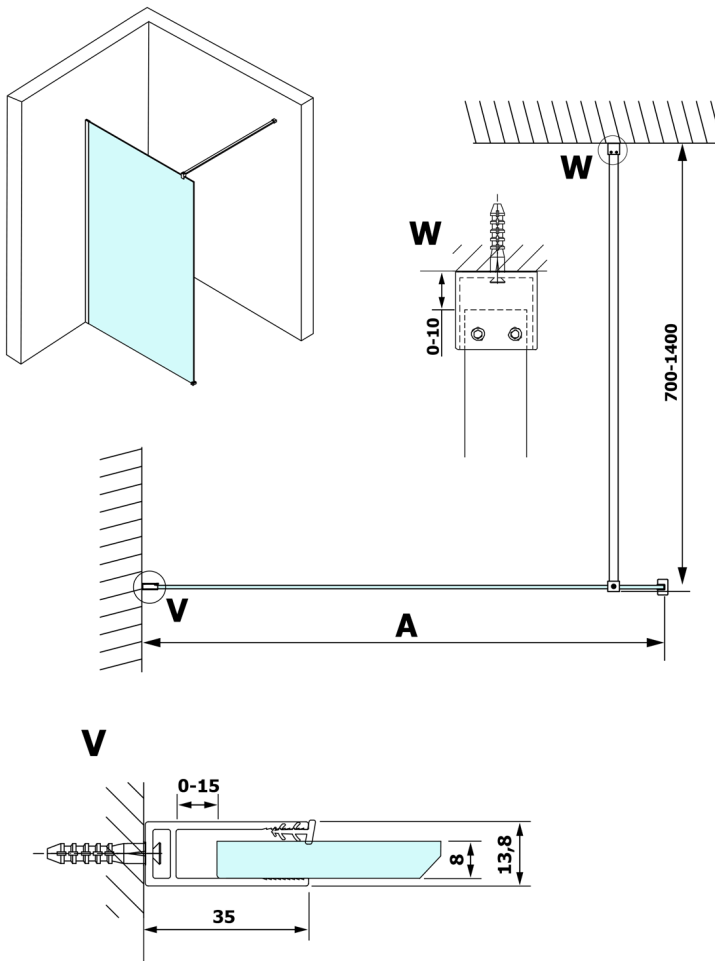

## VARIO CHROME Walk-In Duschwand, Nordic Glas, 800 mm

Bestellcode: GX1580-05

### Größe

Höhe: 2000 mm

Tiefe: 800 mm

## Technisches Arbeitsblatt

MODEL	A
GX1570	685-700
GX1580	785-800
GX1590	885-900
GX1510	985-1000
GX1511	1085-1100
GX1512	1185-1200
GX1514	1385-1400

MODEL	A
GX1570	685-700
GX1580	785-800
GX1590	885-900
GX1510	985-1000