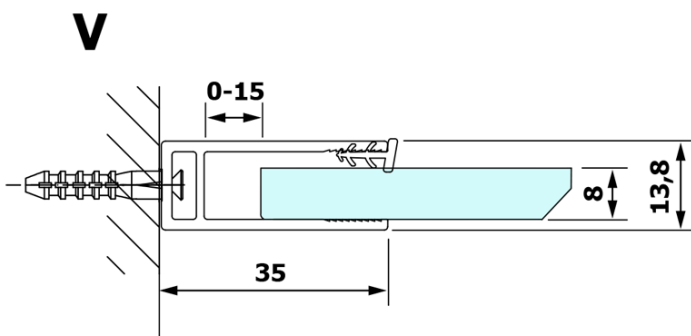

## Größe

**Höhe:** 2000 mm  
**Tiefe:** 700 mm

## Eigenschaften

**Farbenprofil:** Gold  
**Form:** Einwandig Duschabtrennungen fest  
**Glasfarbe:** NORDIC - Glas  
**Glasbehandlung:** Coatedglas  
**Glasdicke:** 8 mm  
**Gewicht / Stück:** 34.0 kg  
**Verpackung:** 2 Stück  
**Garantie:** 3 Jahre

## Dazu empfehlen wir:

1 Stück VARIO Eckstütze für Duschabtrennungen 1400mm, Gold (Bestellcode: GX2216)

Technisches Arbeitsblatt

MODEL	A
GX1570	685-700
GX1580	785-800
GX1590	885-900
GX1510	985-1000
GX1511	1085-1100
GX1512	1185-1200
GX1514	1385-1400