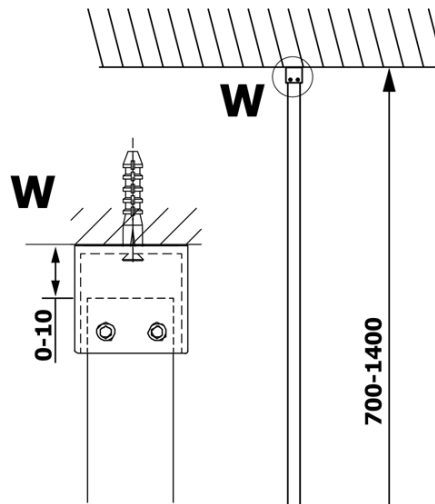

## Größe

**Höhe:** 2000 mm  
**Tiefe:** 700 mm

## Eigenschaften

**Farbenprofil:** Gold  
**Form:** Einwandig Duschabtrennungen fest  
**Glasfarbe:** NORDIC - Glas  
**Glasbehandlung:** Coatedglas  
**Glasdicke:** 8 mm  
**Gewicht / Stück:** 34.0 kg  
**Verpackung:** 2 Stück  
**Garantie:** 3 Jahre

## Dazu empfehlen wir:

1 Stück VARIO Eckstütze für Duschabtrennungen 1400mm, Gold (Bestellcode: GX2216)

Technisches Arbeitsblatt

MODEL	A
GX1570	685-700
GX1580	785-800
GX1590	885-900
GX1510	985-1000
GX1511	1085-1100
GX1512	1185-1200
GX1514	1385-1400