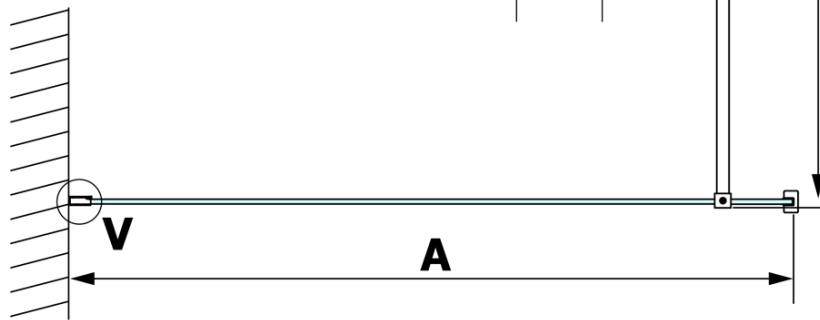

## Größe

**Höhe:** 2000 mm  
**Tiefe:** 700 mm

## Eigenschaften

**Farbenprofil:** Gold  
**Form:** Einwandig Duschabtrennungen fest  
**Glasfarbe:** NORDIC - Glas  
**Glasbehandlung:** Coatedglas  
**Glasdicke:** 8 mm  
**Gewicht / Stück:** 34.0 kg  
**Verpackung:** 2 Stück  
**Garantie:** 3 Jahre

## Dazu empfehlen wir:

1 Stück VARIO Eckstütze für Duschabtrennungen 1400mm, Gold (Bestellcode: GX2216)

Technisches Arbeitsblatt

MODEL	A
GX1570	685-700
GX1580	785-800
GX1590	885-900
GX1510	985-1000
GX1511	1085-1100
GX1512	1185-1200
GX1514	1385-1400