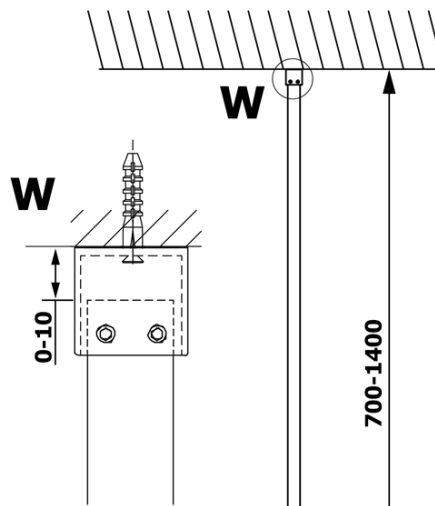

Bestellcode: GX1570-08

Grundinformation

Marke: Gelco
Serie: VARIO

Größe

Höhe: 2000 mm
Tiefe: 700 mm

Eigenschaften

Farbenprofil: Gold
Form: Einwandig Duschabtrennungen fest
Glasfarbe: NORDIC - Glas
Glasbehandlung: Coatedglas
Glasdicke: 8 mm
Gewicht / Stück: 34.0 kg
Verpackung: 2 Stück
Garantie: 3 Jahre

Dazu empfehlen wir:

1 Stück VARIO Eckstütze für Duschabtrennungen 1400mm, Gold (Bestellcode: GX2216)

Technisches Arbeitsblatt

MODEL	A
GX1570	685-700
GX1580	785-800
GX1590	885-900
GX1510	985-1000
GX1511	1085-1100
GX1512	1185-1200
GX1514	1385-1400