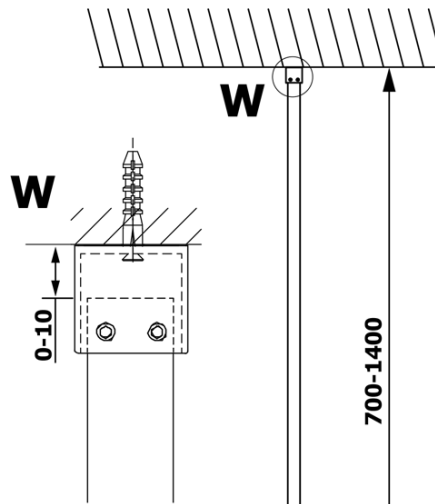

Bestellcode: GX1570-08

Grundinformation

Marke: Gelco
Serie: VARIO

Größe

Höhe: 2000 mm
Tiefe: 700 mm

Eigenschaften

Farbenprofil: Gold
Form: Einwandig Duschabtrennungen fest
Glasfarbe: NORDIC - Glas
Glasbehandlung: Coatedglas
Glasdicke: 8 mm
Gewicht / Stück: 34.0 kg
Verpackung: 2 Stück
Garantie: 3 Jahre

Dazu empfehlen wir:

1 Stück VARIO Eckstütze für Duschabtrennungen 1400mm, Gold (Bestellcode: GX2216)

Technisches Arbeitsblatt

| MODEL | A |
|--------|-----------|
| GX1570 | 685-700 |
| GX1580 | 785-800 |
| GX1590 | 885-900 |
| GX1510 | 985-1000 |
| GX1511 | 1085-1100 |
| GX1512 | 1185-1200 |
| GX1514 | 1385-1400 |