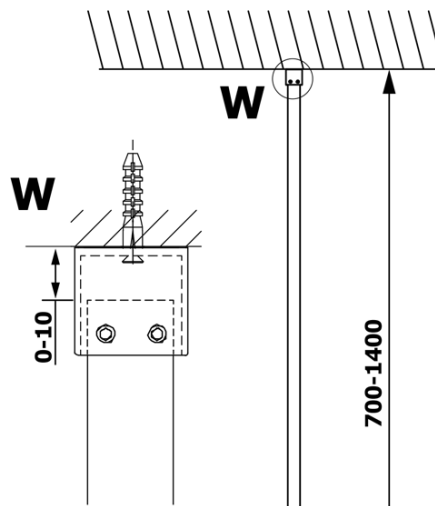

Bestellcode: GX1570-07

Grundinformation

Marke: Gelco
Serie: VARIO

Größe

Höhe: 2000 mm
Tiefe: 700 mm

Eigenschaften

Farbenprofil: Weiß
Form: Einwandig Duschabtrennungen fest
Glasfarbe: NORDIC - Glas
Glasbehandlung: Coatedglas
Glasdicke: 8 mm
Gewicht / Stück: 34.0 kg
Verpackung: 2 Stück
Garantie: 3 Jahre

Technisches Arbeitsblatt

MODEL	A
GX1570	685-700
GX1580	785-800
GX1590	885-900
GX1510	985-1000
GX1511	1085-1100
GX1512	1185-1200
GX1514	1385-1400

MODEL	A
GX1570	685-700
GX1580	785-800
GX1590	885-900
GX1510	985-1000