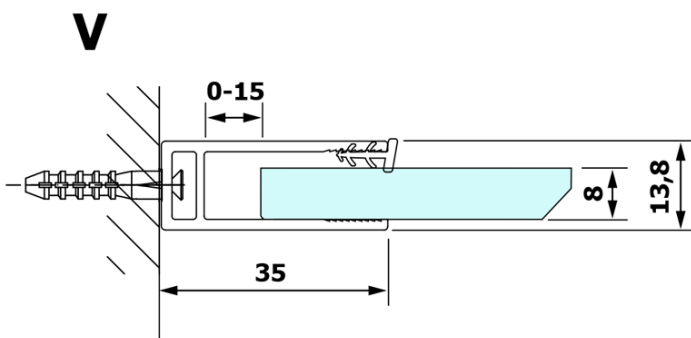

Bestellcode: GX1570-07

Grundinformation

Marke: Gelco
Serie: VARIO

Größe

Höhe: 2000 mm
Tiefe: 700 mm

Eigenschaften

Farbenprofil: Weiß
Form: Einwandig Duschabtrennungen fest
Glasfarbe: NORDIC - Glas
Glasbehandlung: Coatedglas
Glasdicke: 8 mm
Gewicht / Stück: 34.0 kg
Verpackung: 2 Stück
Garantie: 3 Jahre

Technisches Arbeitsblatt

MODEL	A
GX1570	685-700
GX1580	785-800
GX1590	885-900
GX1510	985-1000
GX1511	1085-1100
GX1512	1185-1200
GX1514	1385-1400

MODEL	A
GX1570	685-700
GX1580	785-800
GX1590	885-900
GX1510	985-1000