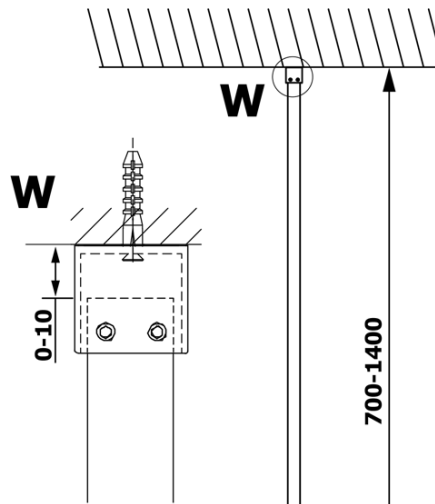

Bestellcode: GX1570-06

Grundinformation

Marke: Gelco
Serie: VARIO

Größe

Höhe: 2000 mm
Tiefe: 700 mm

Eigenschaften

Farbenprofil: Schwarz matt
Form: Einwandig Duschabtrennungen fest
Glasfarbe: NORDIC - Glas
Glasbehandlung: Coatedglas
Glasdicke: 8 mm
Gewicht / Stück: 34.0 kg
Verpackung: 2 Stück
Garantie: 3 Jahre

Technisches Arbeitsblatt

MODEL	A
GX1570	685-700
GX1580	785-800
GX1590	885-900
GX1510	985-1000
GX1511	1085-1100
GX1512	1185-1200
GX1514	1385-1400

MODEL	A
GX1570	685-700
GX1580	785-800
GX1590	885-900
GX1510	985-1000