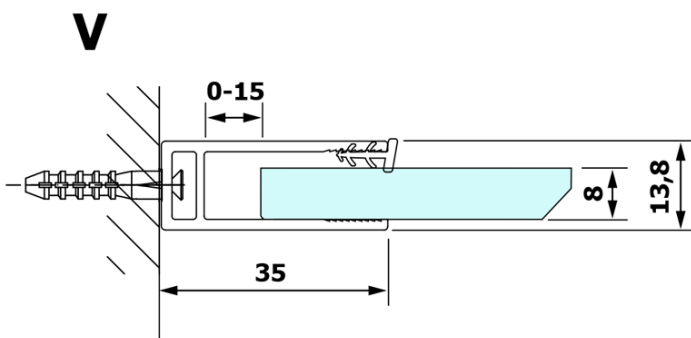

Bestellcode: GX1570-06

Grundinformation

Marke: Gelco
Serie: VARIO

Größe

Höhe: 2000 mm
Tiefe: 700 mm

Eigenschaften

Farbenprofil: Schwarz matt
Form: Einwandig Duschabtrennungen fest
Glasfarbe: NORDIC - Glas
Glasbehandlung: Coatedglas
Glasdicke: 8 mm
Gewicht / Stück: 34.0 kg
Verpackung: 2 Stück
Garantie: 3 Jahre

Technisches Arbeitsblatt

MODEL	A
GX1570	685-700
GX1580	785-800
GX1590	885-900
GX1510	985-1000
GX1511	1085-1100
GX1512	1185-1200
GX1514	1385-1400

MODEL	A
GX1570	685-700
GX1580	785-800
GX1590	885-900
GX1510	985-1000