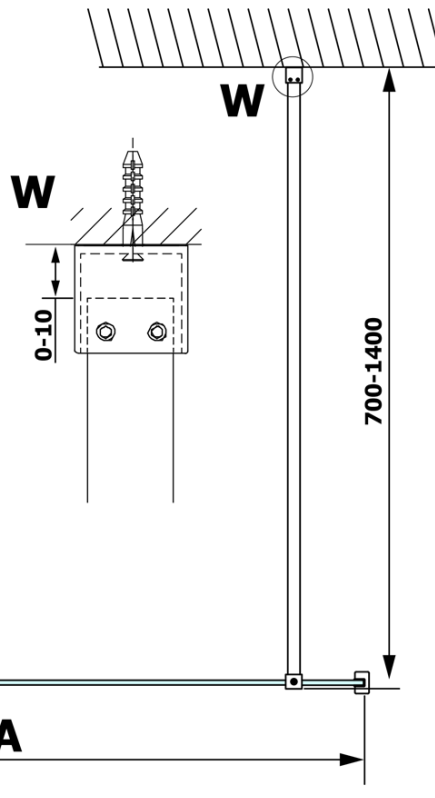

**Bestellcode:** GX1570-06

**Grundinformation**

**Marke:** Gelco  
**Serie:** VARIO

**Größe**

**Höhe:** 2000 mm  
**Tiefe:** 700 mm

**Eigenschaften**

**Farbenprofil:** Schwarz matt  
**Form:** Einwandig Duschabtrennungen fest  
**Glasfarbe:** NORDIC - Glas  
**Glasbehandlung:** Coatedglas  
**Glasdicke:** 8 mm  
**Gewicht / Stück:** 34.0 kg  
**Verpackung:** 2 Stück  
**Garantie:** 3 Jahre

Technisches Arbeitsblatt

MODEL	A
GX1570	685-700
GX1580	785-800
GX1590	885-900
GX1510	985-1000
GX1511	1085-1100
GX1512	1185-1200
GX1514	1385-1400

MODEL	A
GX1570	685-700
GX1580	785-800
GX1590	885-900
GX1510	985-1000