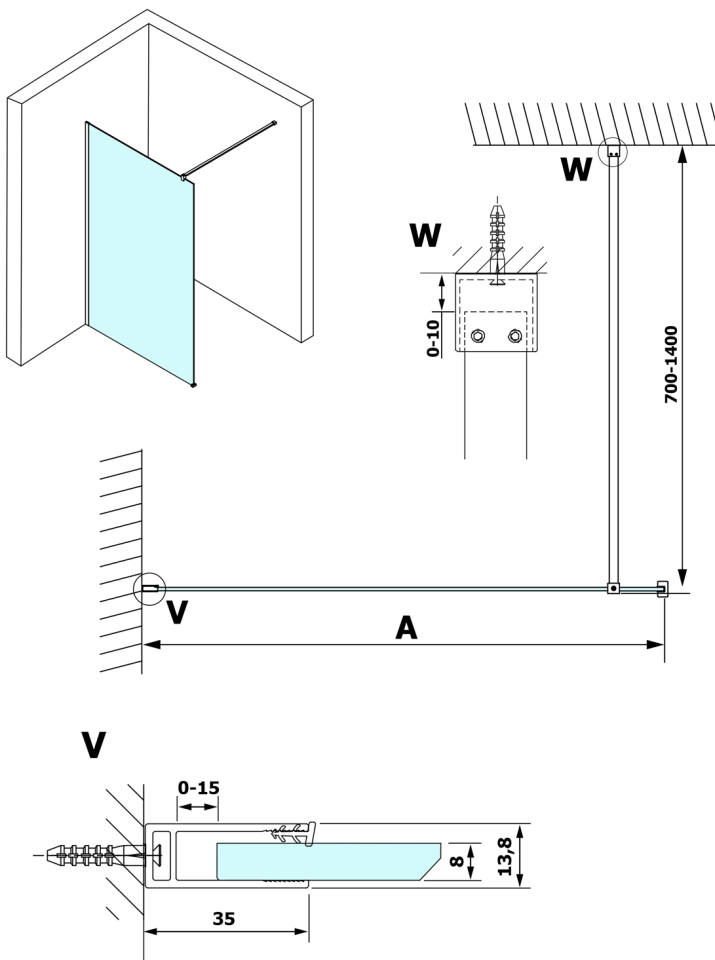

VARIO BLACK Walk-In Duschwand, Nordic Glas, 700 mm

Bestellcode: GX1570-06

Größe

Höhe: 2000 mm

Tiefe: 700 mm

Eigenschaften

Garantie: 3 Jahre

Technisches Arbeitsblatt

MODEL	A
GX1570	685-700
GX1580	785-800
GX1590	885-900
GX1510	985-1000
GX1511	1085-1100
GX1512	1185-1200
GX1514	1385-1400

MODEL	A
GX1570	685-700
GX1580	785-800
GX1590	885-900
GX1510	985-1000