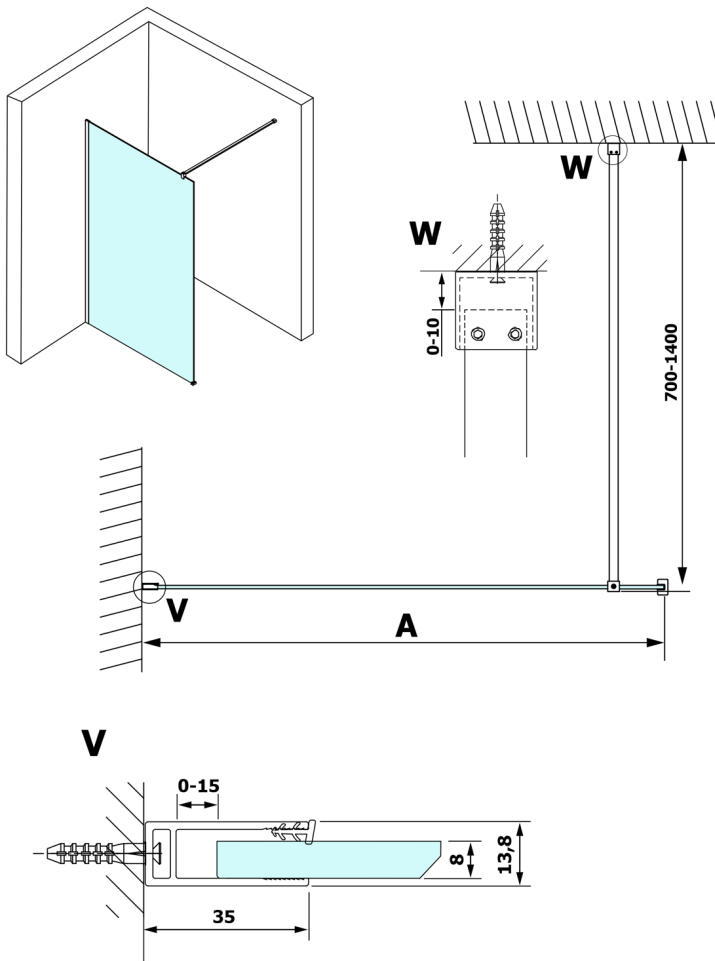

Bestellcode: GX1514-08

Größe

Höhe: 2000 mm

Tiefe: 1400 mm

Eigenschaften

Garantie: 3 Jahre

Technisches Arbeitsblatt

MODEL	A
GX1570	685-700
GX1580	785-800
GX1590	885-900
GX1510	985-1000
GX1511	1085-1100
GX1512	1185-1200
GX1514	1385-1400