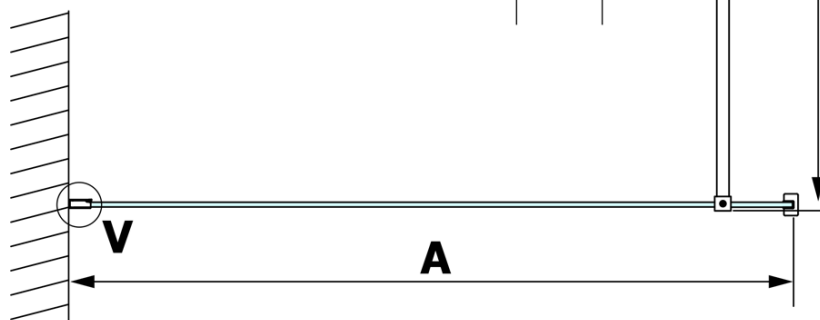

Bestellcode: GX1514-07

Grundinformation

Marke: Gelco
Serie: VARIO

Größe

Höhe: 2000 mm
Tiefe: 1400 mm

Eigenschaften

Farbenprofil: Weiß
Form: Einwandig Duschatbrennungen fest
Glasfarbe: NORDIC - Glas
Glasbehandlung: Coatedglas
Glasdicke: 8 mm
Gewicht / Stück: 78.0 kg
Verpackung: 2 Stück
Garantie: 3 Jahre

Dazu empfehlen wir:

1 Stück VARIO Eckstütze für Duschatbrennungen 1400mm, weiss matt (Bestellcode: GX2215)

Technisches Arbeitsblatt

MODEL	A
GX1570	685-700
GX1580	785-800
GX1590	885-900
GX1510	985-1000
GX1511	1085-1100
GX1512	1185-1200
GX1514	1385-1400