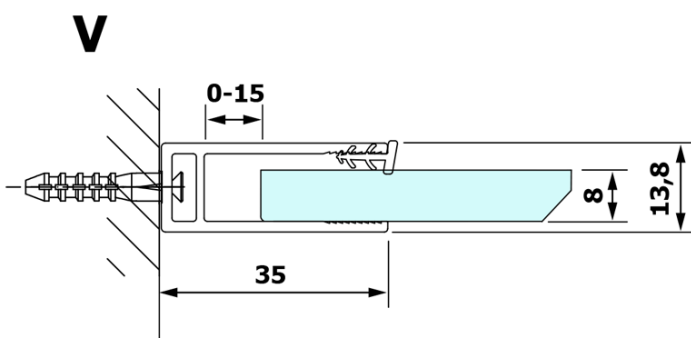

Bestellcode: GX1514-07

Grundinformation

Marke: Gelco
Serie: VARIO

Größe

Höhe: 2000 mm
Tiefe: 1400 mm

Eigenschaften

Farbenprofil: Weiß
Form: Einwandig Duschatbrennungen fest
Glasfarbe: NORDIC - Glas
Glasbehandlung: Coatedglas
Glasdicke: 8 mm
Gewicht / Stück: 78.0 kg
Verpackung: 2 Stück
Garantie: 3 Jahre

Dazu empfehlen wir:

1 Stück VARIO Eckstütze für Duschatbrennungen 1400mm, weiss matt (Bestellcode: GX2215)

Technisches Arbeitsblatt

MODEL	A
GX1570	685-700
GX1580	785-800
GX1590	885-900
GX1510	985-1000
GX1511	1085-1100
GX1512	1185-1200
GX1514	1385-1400