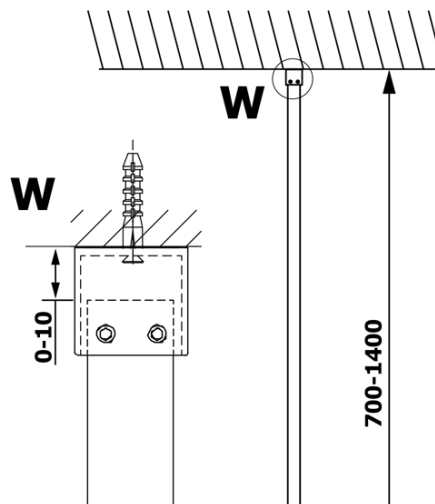

Bestellcode: GX1514-07

Grundinformation

Marke: Gelco
Serie: VARIO

Größe

Höhe: 2000 mm
Tiefe: 1400 mm

Eigenschaften

Farbenprofil: Weiß
Form: Einwandig Duschatbrennungen fest
Glasfarbe: NORDIC - Glas
Glasbehandlung: Coatedglas
Glasdicke: 8 mm
Gewicht / Stück: 78.0 kg
Verpackung: 2 Stück
Garantie: 3 Jahre

Dazu empfehlen wir:

1 Stück VARIO Eckstütze für Duschatbrennungen 1400mm, weiss matt (Bestellcode: GX2215)

Technisches Arbeitsblatt

MODEL	A
GX1570	685-700
GX1580	785-800
GX1590	885-900
GX1510	985-1000
GX1511	1085-1100
GX1512	1185-1200
GX1514	1385-1400