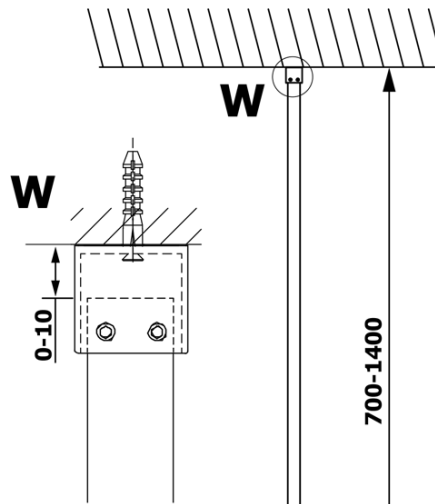

Bestellcode: GX1514-06

Grundinformation

Marke: Gelco
Serie: VARIO

Größe

Höhe: 2000 mm
Tiefe: 1400 mm

Eigenschaften

Farbenprofil: Schwarz matt
Form: Einwandig Duschtrennungen fest
Glasfarbe: NORDIC - Glas
Glasbehandlung: Coatedglas
Glasdicke: 8 mm
Gewicht / Stück: 78.0 kg
Verpackung: 2 Stück
Garantie: 3 Jahre

Dazu empfehlen wir:

1 Stück VARIO Eckstütze für Duschtrennungen 1400mm, schwarz (Bestellcode: GX2214)

Technisches Arbeitsblatt

MODEL	A
GX1570	685-700
GX1580	785-800
GX1590	885-900
GX1510	985-1000
GX1511	1085-1100
GX1512	1185-1200
GX1514	1385-1400