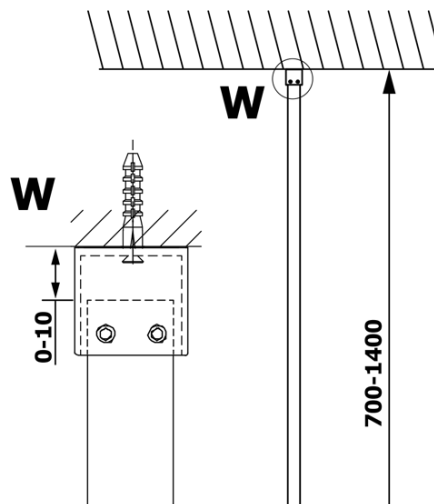

Bestellcode: GX1514-06

Grundinformation

Marke: Gelco
Serie: VARIO

Größe

Höhe: 2000 mm
Tiefe: 1400 mm

Eigenschaften

Farbenprofil: Schwarz matt
Form: Einwandig Duschtrennungen fest
Glasfarbe: NORDIC - Glas
Glasbehandlung: Coatedglas
Glasdicke: 8 mm
Gewicht / Stück: 78.0 kg
Verpackung: 2 Stück
Garantie: 3 Jahre

Dazu empfehlen wir:

1 Stück VARIO Eckstütze für Duschtrennungen 1400mm, schwarz (Bestellcode: GX2214)

Technisches Arbeitsblatt

MODEL	A
GX1570	685-700
GX1580	785-800
GX1590	885-900
GX1510	985-1000
GX1511	1085-1100
GX1512	1185-1200
GX1514	1385-1400