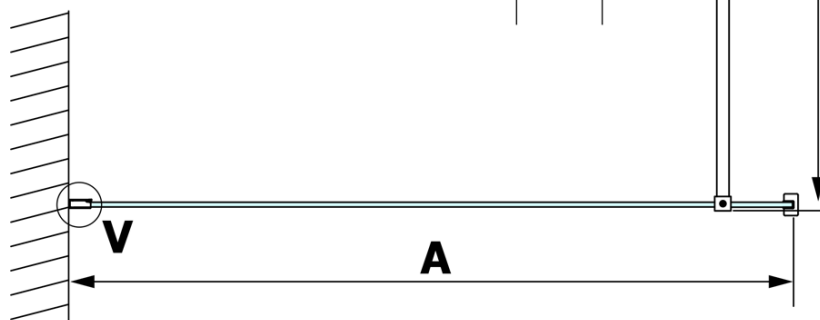

Bestellcode: GX1514-06

Grundinformation

Marke: Gelco
Serie: VARIO

Größe

Höhe: 2000 mm
Tiefe: 1400 mm

Eigenschaften

Farbenprofil: Schwarz matt
Form: Einwandig Duschtrennungen fest
Glasfarbe: NORDIC - Glas
Glasbehandlung: Coatedglas
Glasdicke: 8 mm
Gewicht / Stück: 78.0 kg
Verpackung: 2 Stück
Garantie: 3 Jahre

Dazu empfehlen wir:

1 Stück VARIO Eckstütze für Duschtrennungen 1400mm, schwarz (Bestellcode: GX2214)

Technisches Arbeitsblatt

MODEL	A
GX1570	685-700
GX1580	785-800
GX1590	885-900
GX1510	985-1000
GX1511	1085-1100
GX1512	1185-1200
GX1514	1385-1400