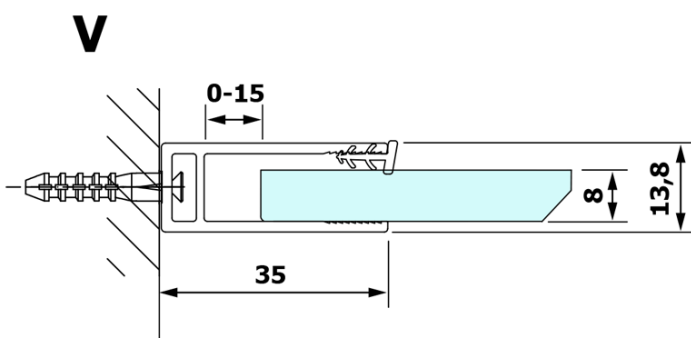

Bestellcode: GX1514-06

Grundinformation

Marke: Gelco
Serie: VARIO

Größe

Höhe: 2000 mm
Tiefe: 1400 mm

Eigenschaften

Farbenprofil: Schwarz matt
Form: Einwandig Duschtrennungen fest
Glasfarbe: NORDIC - Glas
Glasbehandlung: Coatedglas
Glasdicke: 8 mm
Gewicht / Stück: 78.0 kg
Verpackung: 2 Stück
Garantie: 3 Jahre

Dazu empfehlen wir:

1 Stück VARIO Eckstütze für Duschtrennungen 1400mm, schwarz (Bestellcode: GX2214)

Technisches Arbeitsblatt

MODEL	A
GX1570	685-700
GX1580	785-800
GX1590	885-900
GX1510	985-1000
GX1511	1085-1100
GX1512	1185-1200
GX1514	1385-1400