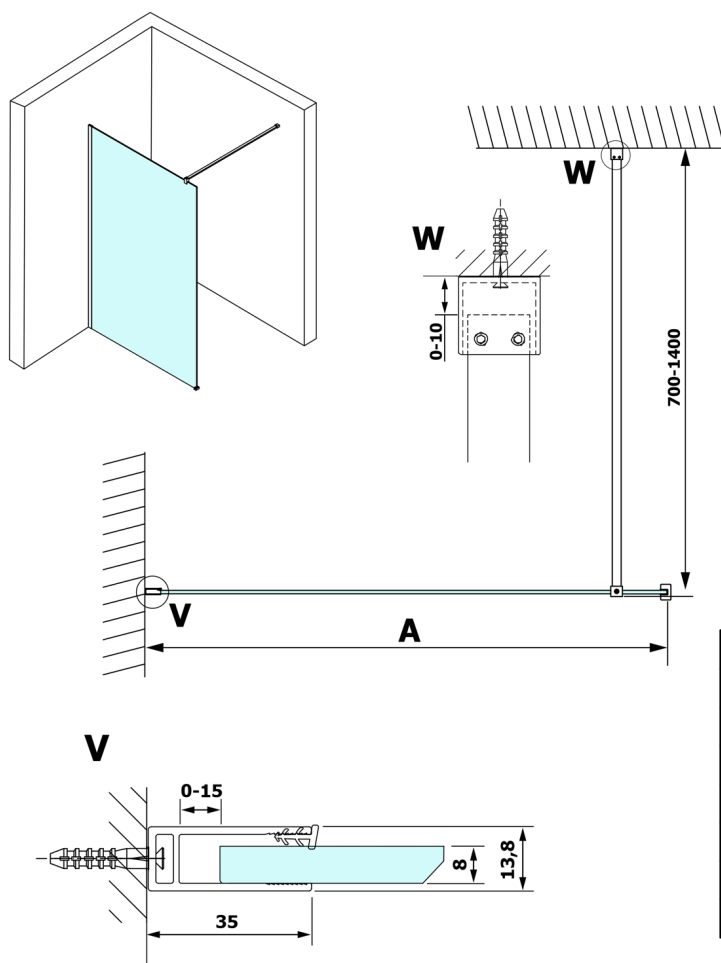

VARIO BLACK Walk-In Duschwand, Nordic Glas, 1400 mm

Bestellcode: GX1514-06

Größe

Höhe: 2000 mm

Tiefe: 1400 mm

Eigenschaften

Garantie: 3 Jahre

Technisches Arbeitsblatt

| MODEL | A |
|--------|-----------|
| GX1570 | 685-700 |
| GX1580 | 785-800 |
| GX1590 | 885-900 |
| GX1510 | 985-1000 |
| GX1511 | 1085-1100 |
| GX1512 | 1185-1200 |
| GX1514 | 1385-1400 |