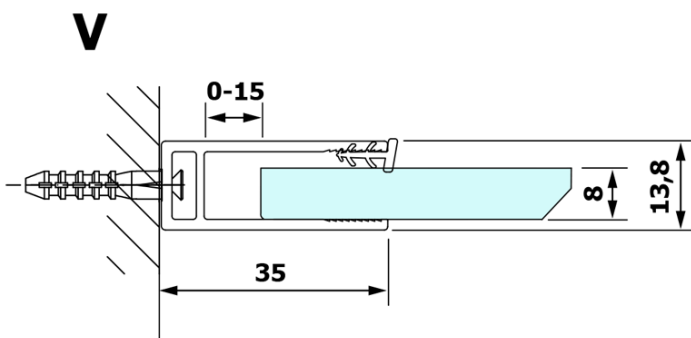

**Bestellcode:** GX1514-05

**Grundinformation**

**Marke:** Gelco  
**Serie:** VARIO

**Größe**

**Höhe:** 2000 mm  
**Tiefe:** 1400 mm

**Eigenschaften**

**Farbenprofil:** Chrom - Poliertem Aluminium  
**Form:** Einwandig Duschabtrennungen fest  
**Glasfarbe:** NORDIC - Glas  
**Glasbehandlung:** Coatedglas  
**Glasdicke:** 8 mm  
**Gewicht / Stück:** 78.0 kg  
**Verpackung:** 2 Stück  
**Garantie:** 3 Jahre

**Dazu empfehlen wir:**

1 Stück VARIO Eckstütze für Duschabtrennungen 1400mm, Chrom (Bestellcode: GX2210)

Technisches Arbeitsblatt

MODEL	A
GX1570	685-700
GX1580	785-800
GX1590	885-900
GX1510	985-1000
GX1511	1085-1100
GX1512	1185-1200
GX1514	1385-1400