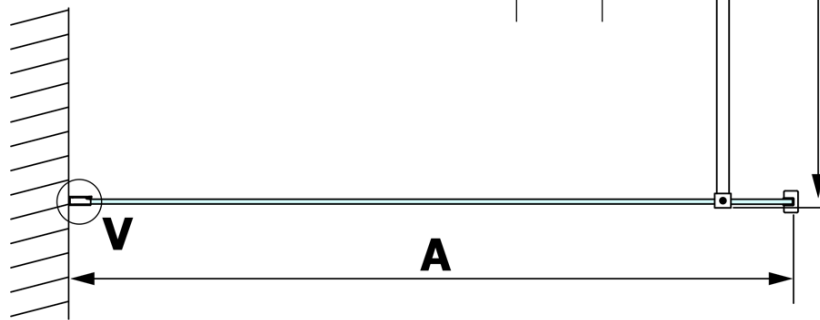

**Bestellcode:** GX1514-05

**Grundinformation**

**Marke:** Gelco  
**Serie:** VARIO

**Größe**

**Höhe:** 2000 mm  
**Tiefe:** 1400 mm

**Eigenschaften**

**Farbenprofil:** Chrom - Poliertem Aluminium  
**Form:** Einwandig Duschabtrennungen fest  
**Glasfarbe:** NORDIC - Glas  
**Glasbehandlung:** Coatedglas  
**Glasdicke:** 8 mm  
**Gewicht / Stück:** 78.0 kg  
**Verpackung:** 2 Stück  
**Garantie:** 3 Jahre

**Dazu empfehlen wir:**

1 Stück VARIO Eckstütze für Duschabtrennungen 1400mm, Chrom (Bestellcode: GX2210)

Technisches Arbeitsblatt

MODEL	A
GX1570	685-700
GX1580	785-800
GX1590	885-900
GX1510	985-1000
GX1511	1085-1100
GX1512	1185-1200
GX1514	1385-1400