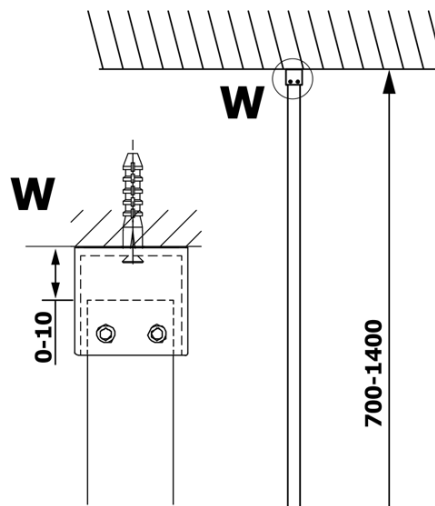

**Bestellcode:** GX1514-05

**Grundinformation**

**Marke:** Gelco  
**Serie:** VARIO

**Größe**

**Höhe:** 2000 mm  
**Tiefe:** 1400 mm

**Eigenschaften**

**Farbenprofil:** Chrom - Poliertem Aluminium  
**Form:** Einwandig Duschabtrennungen fest  
**Glasfarbe:** NORDIC - Glas  
**Glasbehandlung:** Coatedglas  
**Glasdicke:** 8 mm  
**Gewicht / Stück:** 78.0 kg  
**Verpackung:** 2 Stück  
**Garantie:** 3 Jahre

**Dazu empfehlen wir:**

1 Stück VARIO Eckstütze für Duschabtrennungen 1400mm, Chrom (Bestellcode: GX2210)

Technisches Arbeitsblatt

MODEL	A
GX1570	685-700
GX1580	785-800
GX1590	885-900
GX1510	985-1000
GX1511	1085-1100
GX1512	1185-1200
GX1514	1385-1400