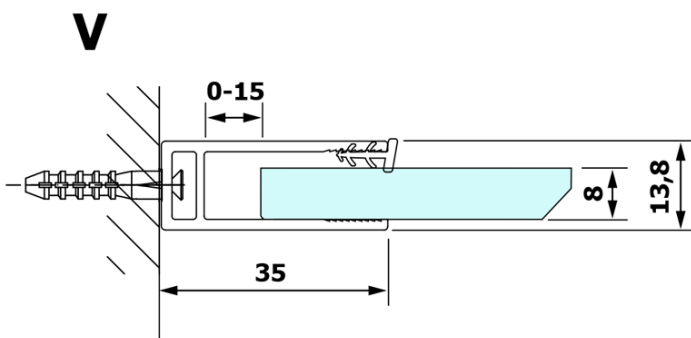

Bestellcode: GX1512-08

Grundinformation

Marke: Gelco
Serie: VARIO

Größe

Höhe: 2000 mm
Tiefe: 1200 mm

Eigenschaften

Farbenprofil: Gold
Form: Einwandig Duschabtrennungen fest
Glasfarbe: NORDIC - Glas
Glasbehandlung: Coatedglas
Glasdicke: 8 mm
Gewicht / Stück: 68.0 kg
Verpackung: 2 Stück
Garantie: 3 Jahre

Dazu empfehlen wir:

1 Stück VARIO Eckstütze für Duschabtrennungen 1400mm, Gold (Bestellcode: GX2216)

Technisches Arbeitsblatt

| MODEL | A |
|--------|-----------|
| GX1570 | 685-700 |
| GX1580 | 785-800 |
| GX1590 | 885-900 |
| GX1510 | 985-1000 |
| GX1511 | 1085-1100 |
| GX1512 | 1185-1200 |
| GX1514 | 1385-1400 |