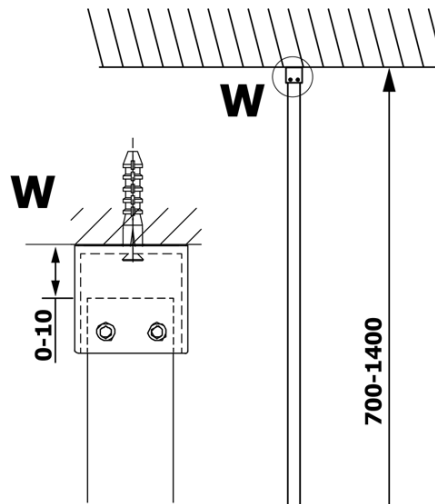

Bestellcode: GX1512-08

Grundinformation

Marke: Gelco
Serie: VARIO

Größe

Höhe: 2000 mm
Tiefe: 1200 mm

Eigenschaften

Farbenprofil: Gold
Form: Einwandig Duschabtrennungen fest
Glasfarbe: NORDIC - Glas
Glasbehandlung: Coatedglas
Glasdicke: 8 mm
Gewicht / Stück: 68.0 kg
Verpackung: 2 Stück
Garantie: 3 Jahre

Dazu empfehlen wir:

1 Stück VARIO Eckstütze für Duschabtrennungen 1400mm, Gold (Bestellcode: GX2216)

Technisches Arbeitsblatt

| MODEL | A |
|--------|-----------|
| GX1570 | 685-700 |
| GX1580 | 785-800 |
| GX1590 | 885-900 |
| GX1510 | 985-1000 |
| GX1511 | 1085-1100 |
| GX1512 | 1185-1200 |
| GX1514 | 1385-1400 |