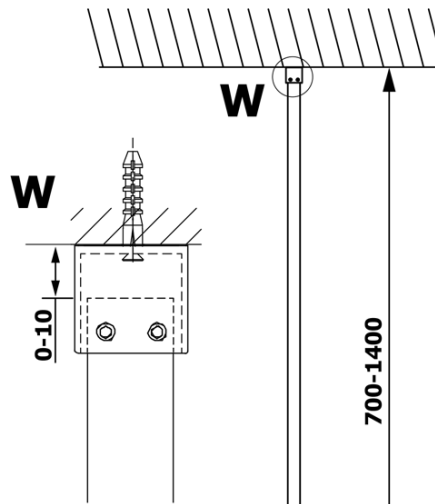

**Bestellcode:** GX1512-08

**Grundinformation**

**Marke:** Gelco  
**Serie:** VARIO

**Größe**

**Höhe:** 2000 mm  
**Tiefe:** 1200 mm

**Eigenschaften**

**Farbenprofil:** Gold  
**Form:** Einwandig Duschabtrennungen fest  
**Glasfarbe:** NORDIC - Glas  
**Glasbehandlung:** Coatedglas  
**Glasdicke:** 8 mm  
**Gewicht / Stück:** 68.0 kg  
**Verpackung:** 2 Stück  
**Garantie:** 3 Jahre

Technisches Arbeitsblatt

MODEL	A
GX1570	685-700
GX1580	785-800
GX1590	885-900
GX1510	985-1000
GX1511	1085-1100
GX1512	1185-1200
GX1514	1385-1400