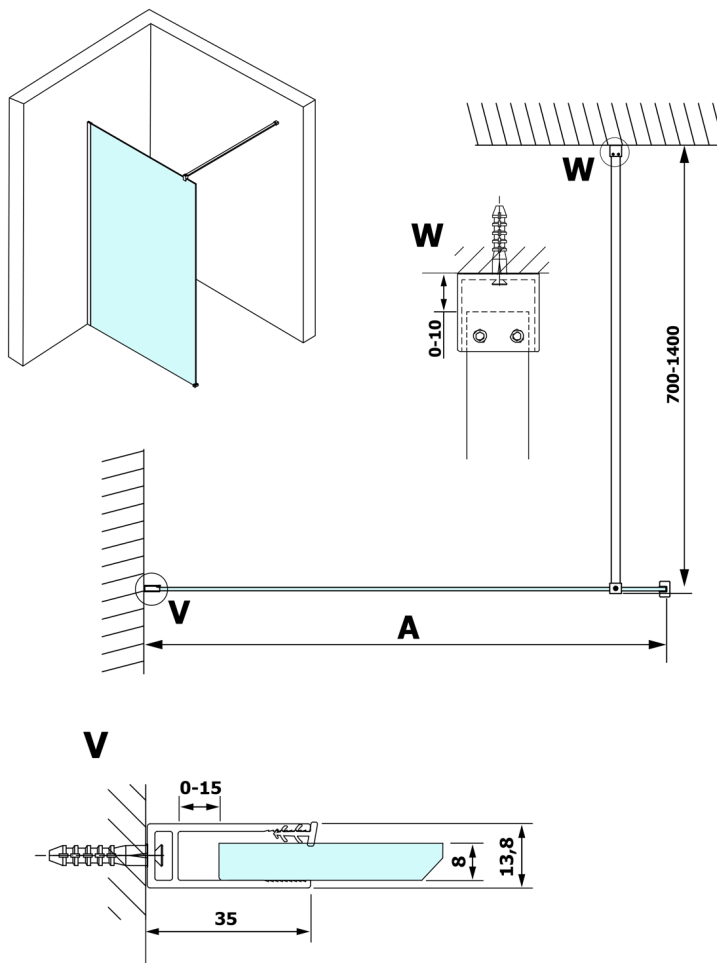

Bestellcode: GX1512-08

Größe

Höhe: 2000 mm

Tiefe: 1200 mm

Eigenschaften

Garantie: 3 Jahre

Technisches Arbeitsblatt

MODEL	A
GX1570	685-700
GX1580	785-800
GX1590	885-900
GX1510	985-1000
GX1511	1085-1100
GX1512	1185-1200
GX1514	1385-1400