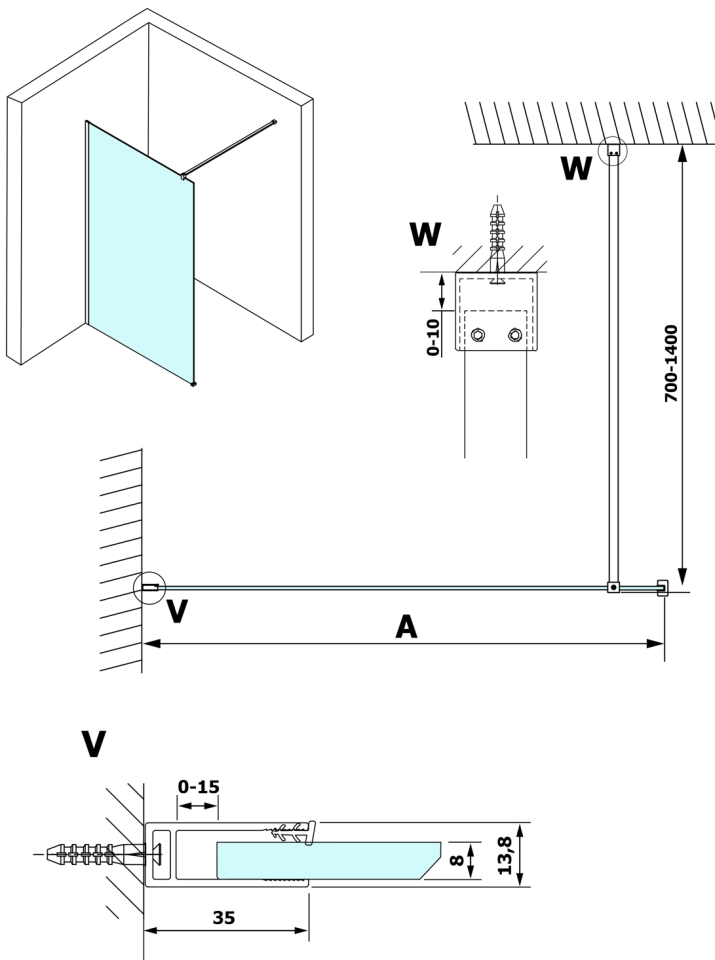

VARIO WHITE Walk-In Duschwand, Nordic Glas, 1200 mm

Bestellcode: GX1512-07

Größe

Höhe: 2000 mm

Tiefe: 1200 mm

Eigenschaften

Garantie: 3 Jahre

Technisches Arbeitsblatt

MODEL	A
GX1570	685-700
GX1580	785-800
GX1590	885-900
GX1510	985-1000
GX1511	1085-1100
GX1512	1185-1200
GX1514	1385-1400