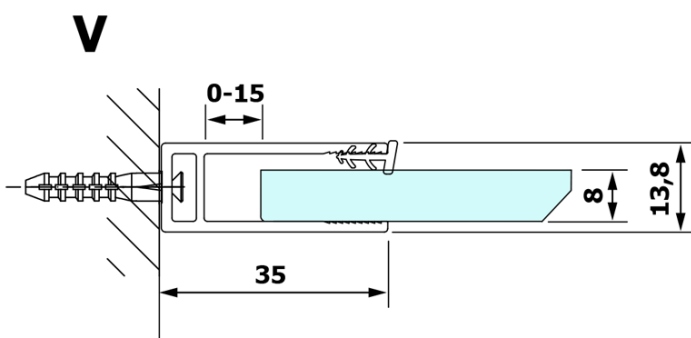

**Bestellcode:** GX1512-06

**Grundinformation**

**Marke:** Gelco  
**Serie:** VARIO

**Größe**

**Höhe:** 2000 mm  
**Tiefe:** 1200 mm

**Eigenschaften**

**Farbenprofil:** Schwarz matt  
**Form:** Einwandig Duschtrennungen fest  
**Glasfarbe:** NORDIC - Glas  
**Glasbehandlung:** Coatedglas  
**Glasdicke:** 8 mm  
**Gewicht / Stück:** 68.0 kg  
**Verpackung:** 2 Stück  
**Garantie:** 3 Jahre

**Dazu empfehlen wir:**

1 Stück VARIO Eckstütze für Duschtrennungen 1400mm, schwarz (Bestellcode: GX2214)

Technisches Arbeitsblatt

MODEL	A
GX1570	685-700
GX1580	785-800
GX1590	885-900
GX1510	985-1000
GX1511	1085-1100
GX1512	1185-1200
GX1514	1385-1400