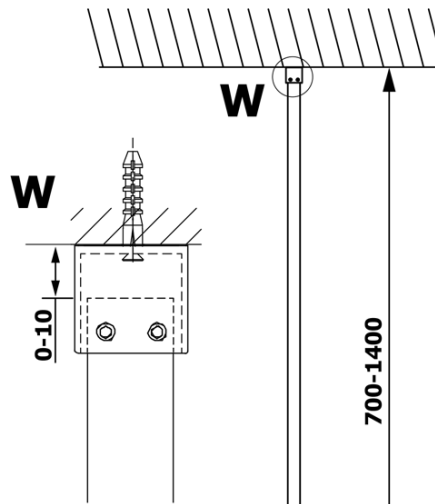

Bestellcode: GX1512-06

Grundinformation

Marke: Gelco
Serie: VARIO

Größe

Höhe: 2000 mm
Tiefe: 1200 mm

Eigenschaften

Farbenprofil: Schwarz matt
Form: Einwandig Duschtrennungen fest
Glasfarbe: NORDIC - Glas
Glasbehandlung: Coatedglas
Glasdicke: 8 mm
Gewicht / Stück: 68.0 kg
Verpackung: 2 Stück
Garantie: 3 Jahre

Dazu empfehlen wir:

1 Stück VARIO Eckstütze für Duschtrennungen 1400mm, schwarz (Bestellcode: GX2214)

Technisches Arbeitsblatt

MODEL	A
GX1570	685-700
GX1580	785-800
GX1590	885-900
GX1510	985-1000
GX1511	1085-1100
GX1512	1185-1200
GX1514	1385-1400