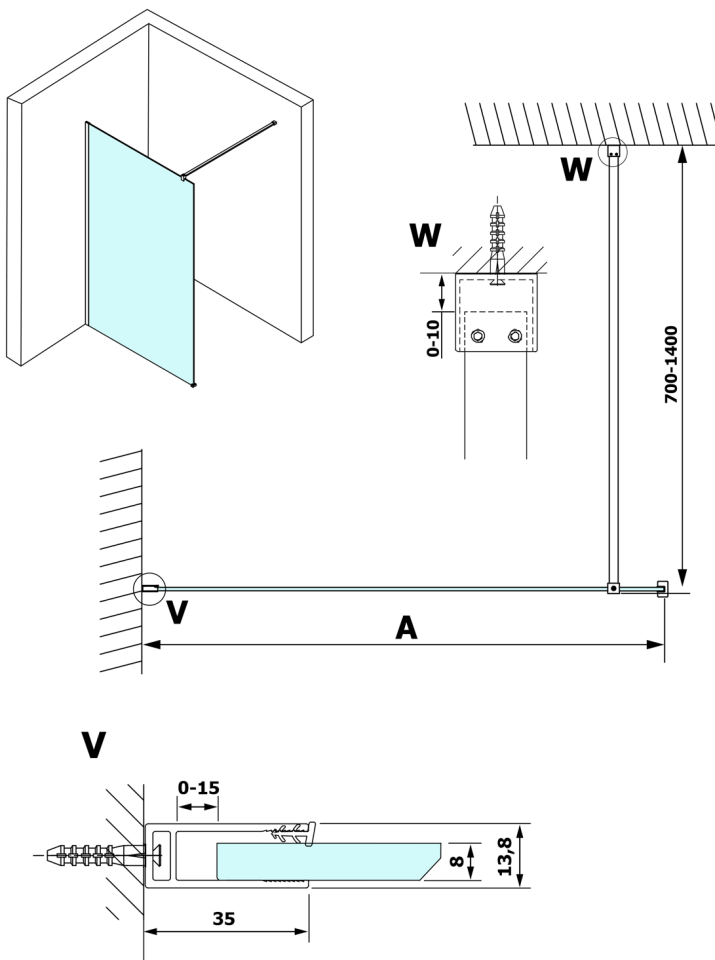

VARIO BLACK Walk-In Duschwand, Nordic Glas, 1200 mm

Bestellcode: GX1512-06

Größe

Höhe: 2000 mm

Tiefe: 1200 mm

Eigenschaften

Garantie: 3 Jahre

Technisches Arbeitsblatt

MODEL	A
GX1570	685-700
GX1580	785-800
GX1590	885-900
GX1510	985-1000
GX1511	1085-1100
GX1512	1185-1200
GX1514	1385-1400