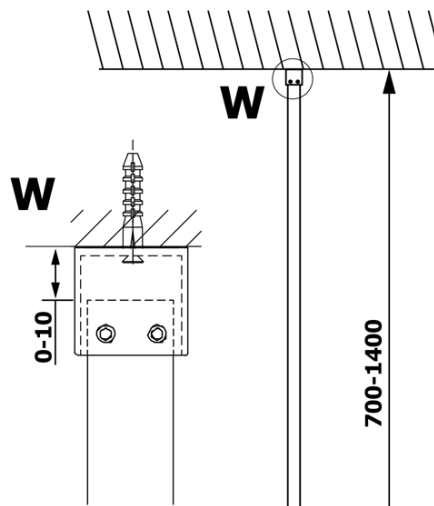

Bestellcode: GX1512-05

Grundinformation

Marke: Gelco
Serie: VARIO

Größe

Höhe: 2000 mm
Tiefe: 1200 mm

Eigenschaften

Farbenprofil: Chrom - Poliertem Aluminium
Form: Einwandig Duschabtrennungen fest
Glasfarbe: NORDIC - Glas
Glasbehandlung: Coatedglas
Glasdicke: 8 mm
Gewicht / Stück: 68.0 kg
Verpackung: 2 Stück
Garantie: 3 Jahre

Technisches Arbeitsblatt

| MODEL | A |
|--------|-----------|
| GX1570 | 685-700 |
| GX1580 | 785-800 |
| GX1590 | 885-900 |
| GX1510 | 985-1000 |
| GX1511 | 1085-1100 |
| GX1512 | 1185-1200 |
| GX1514 | 1385-1400 |