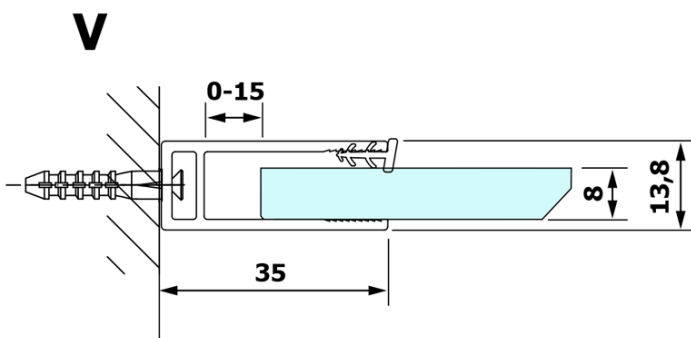

Bestellcode: GX1512-05

Grundinformation

Marke: Gelco
Serie: VARIO

Größe

Höhe: 2000 mm
Tiefe: 1200 mm

Eigenschaften

Farbenprofil: Chrom - Poliertem Aluminium
Form: Einwandig Duschabtrennungen fest
Glasfarbe: NORDIC - Glas
Glasbehandlung: Coatedglas
Glasdicke: 8 mm
Gewicht / Stück: 68.0 kg
Verpackung: 2 Stück
Garantie: 3 Jahre

Technisches Arbeitsblatt

| MODEL | A |
|--------|-----------|
| GX1570 | 685-700 |
| GX1580 | 785-800 |
| GX1590 | 885-900 |
| GX1510 | 985-1000 |
| GX1511 | 1085-1100 |
| GX1512 | 1185-1200 |
| GX1514 | 1385-1400 |