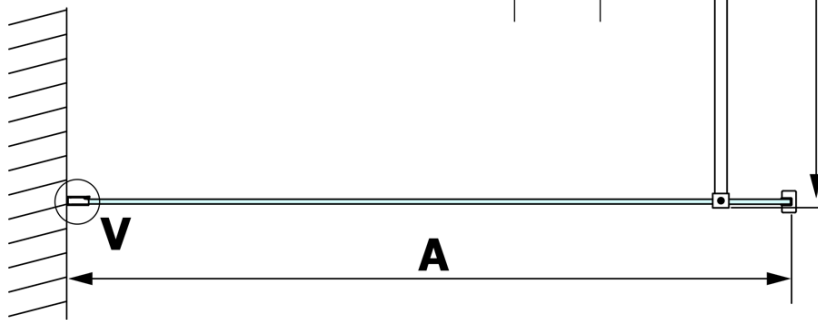

Bestellcode: GX1512-05

Grundinformation

Marke: Gelco
Serie: VARIO

Größe

Höhe: 2000 mm
Tiefe: 1200 mm

Eigenschaften

Farbenprofil: Chrom - Poliertem Aluminium
Form: Einwandig Duschabtrennungen fest
Glasfarbe: NORDIC - Glas
Glasbehandlung: Coatedglas
Glasdicke: 8 mm
Gewicht / Stück: 68.0 kg
Verpackung: 2 Stück
Garantie: 3 Jahre

Technisches Arbeitsblatt

| MODEL | A |
|--------|-----------|
| GX1570 | 685-700 |
| GX1580 | 785-800 |
| GX1590 | 885-900 |
| GX1510 | 985-1000 |
| GX1511 | 1085-1100 |
| GX1512 | 1185-1200 |
| GX1514 | 1385-1400 |