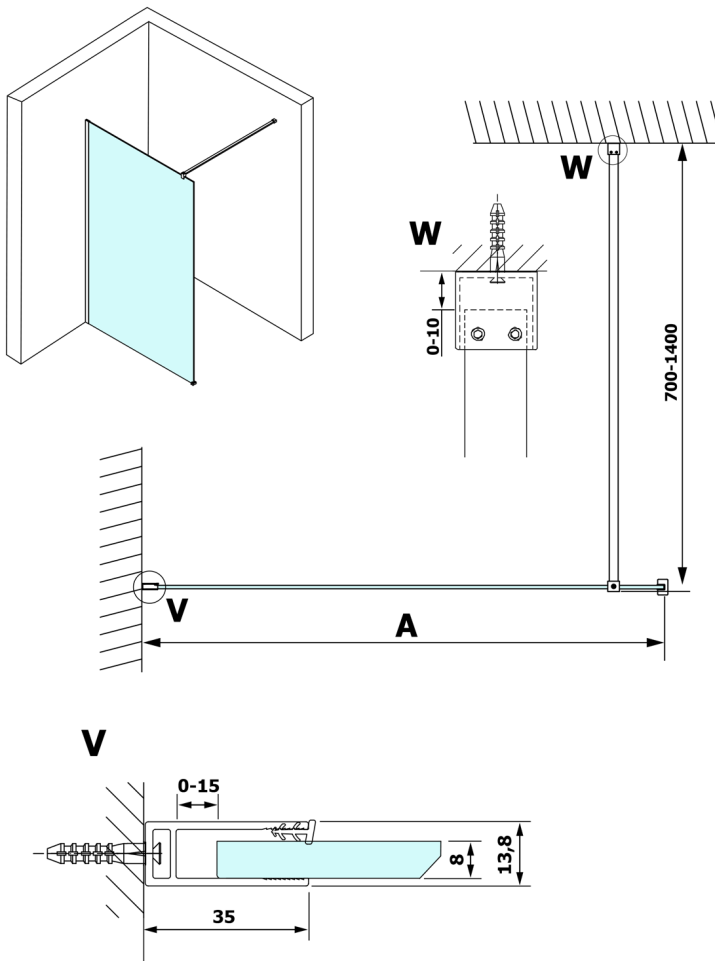

VARIO CHROME Walk-In Duschwand, Nordic Glas, 1200 mm

Bestellcode: GX1512-05

Größe

Höhe: 2000 mm

Tiefe: 1200 mm

Eigenschaften

Garantie: 3 Jahre

Technisches Arbeitsblatt

| MODEL | A |
|--------|-----------|
| GX1570 | 685-700 |
| GX1580 | 785-800 |
| GX1590 | 885-900 |
| GX1510 | 985-1000 |
| GX1511 | 1085-1100 |
| GX1512 | 1185-1200 |
| GX1514 | 1385-1400 |