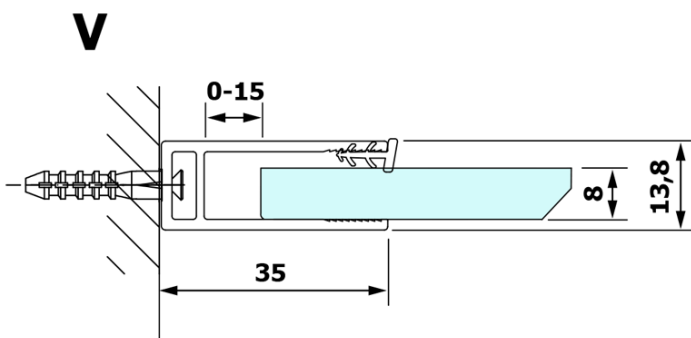

Bestellcode: GX1511-07

Grundinformation

Marke: Gelco
Serie: VARIO

Größe

Höhe: 2000 mm
Tiefe: 1100 mm

Eigenschaften

Farbenprofil: Weiß
Form: Einwandig Duschtrennungen fest
Glasfarbe: NORDIC - Glas
Glasbehandlung: Coatedglas
Glasdicke: 8 mm
Gewicht / Stück: 60.0 kg
Verpackung: 2 Stück
Garantie: 3 Jahre

Dazu empfehlen wir:

1 Stück VARIO Eckstütze für Duschtrennungen 1400mm, weiss matt (Bestellcode: GX2215)

Technisches Arbeitsblatt

MODEL	A
GX1570	685-700
GX1580	785-800
GX1590	885-900
GX1510	985-1000
GX1511	1085-1100
GX1512	1185-1200
GX1514	1385-1400