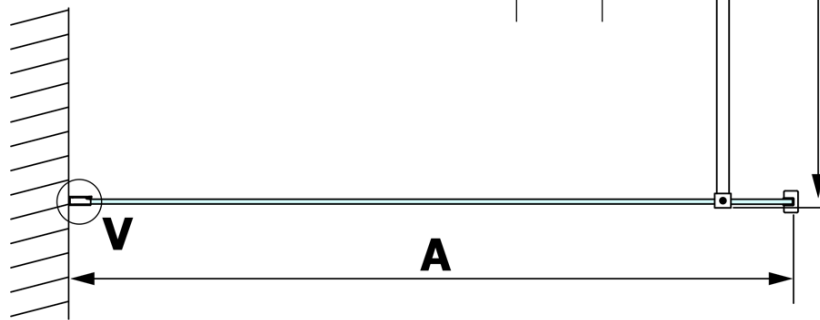

Bestellcode: GX1511-07

Grundinformation

Marke: Gelco
Serie: VARIO

Größe

Höhe: 2000 mm
Tiefe: 1100 mm

Eigenschaften

Farbenprofil: Weiß
Form: Einwandig Duschtrennungen fest
Glasfarbe: NORDIC - Glas
Glasbehandlung: Coatedglas
Glasdicke: 8 mm
Gewicht / Stück: 60.0 kg
Verpackung: 2 Stück
Garantie: 3 Jahre

Dazu empfehlen wir:

1 Stück VARIO Eckstütze für Duschtrennungen 1400mm, weiss matt (Bestellcode: GX2215)

Technisches Arbeitsblatt

MODEL	A
GX1570	685-700
GX1580	785-800
GX1590	885-900
GX1510	985-1000
GX1511	1085-1100
GX1512	1185-1200
GX1514	1385-1400