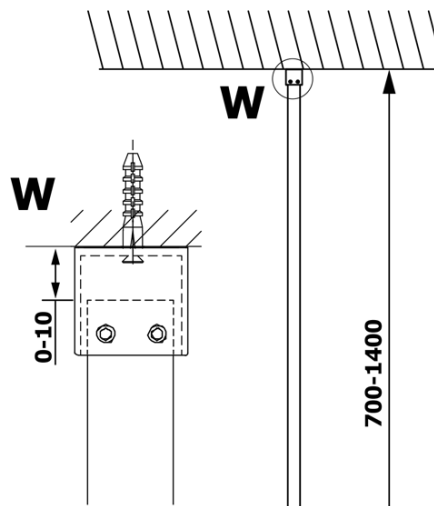

Bestellcode: GX1511-07

Grundinformation

Marke: Gelco
Serie: VARIO

Größe

Höhe: 2000 mm
Tiefe: 1100 mm

Eigenschaften

Farbenprofil: Weiß
Form: Einwandig Duschtrennungen fest
Glasfarbe: NORDIC - Glas
Glasbehandlung: Coatedglas
Glasdicke: 8 mm
Gewicht / Stück: 60.0 kg
Verpackung: 2 Stück
Garantie: 3 Jahre

Dazu empfehlen wir:

1 Stück VARIO Eckstütze für Duschtrennungen 1400mm, weiss matt (Bestellcode: GX2215)

Technisches Arbeitsblatt

MODEL	A
GX1570	685-700
GX1580	785-800
GX1590	885-900
GX1510	985-1000
GX1511	1085-1100
GX1512	1185-1200
GX1514	1385-1400