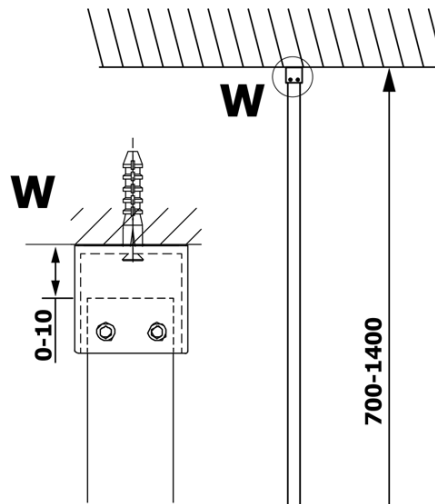

Bestellcode: GX1511-07

Grundinformation

Marke: Gelco
Serie: VARIO

Größe

Höhe: 2000 mm
Tiefe: 1100 mm

Eigenschaften

Farbenprofil: Weiß
Form: Einwandig Duschabtrennungen fest
Glasfarbe: NORDIC - Glas
Glasbehandlung: Coatedglas
Glasdicke: 8 mm
Gewicht / Stück: 60.0 kg
Verpackung: 2 Stück
Garantie: 3 Jahre

Dazu empfehlen wir:

1 Stück VARIO Eckstütze für Duschabtrennungen 1400mm, weiss matt (Bestellcode: GX2215)

Technisches Arbeitsblatt

MODEL	A
GX1570	685-700
GX1580	785-800
GX1590	885-900
GX1510	985-1000
GX1511	1085-1100
GX1512	1185-1200
GX1514	1385-1400