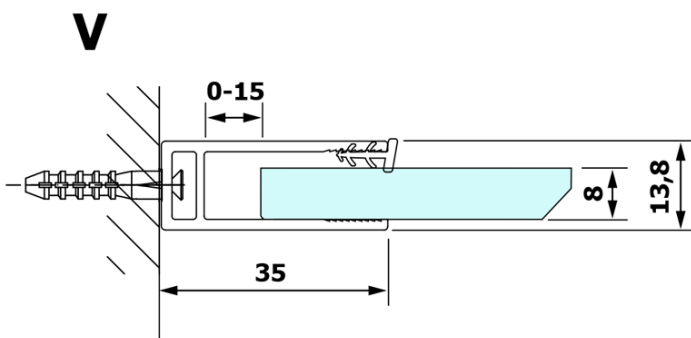

Bestellcode: GX1511-07

Grundinformation

Marke: Gelco
Serie: VARIO

Größe

Höhe: 2000 mm
Tiefe: 1100 mm

Eigenschaften

Farbenprofil: Weiß
Form: Einwandig Duschabtrennungen fest
Glasfarbe: NORDIC - Glas
Glasbehandlung: Coatedglas
Glasdicke: 8 mm
Gewicht / Stück: 60.0 kg
Verpackung: 2 Stück
Garantie: 3 Jahre

Dazu empfehlen wir:

1 Stück VARIO Eckstütze für Duschabtrennungen 1400mm, weiss matt (Bestellcode: GX2215)

Technisches Arbeitsblatt

MODEL	A
GX1570	685-700
GX1580	785-800
GX1590	885-900
GX1510	985-1000
GX1511	1085-1100
GX1512	1185-1200
GX1514	1385-1400