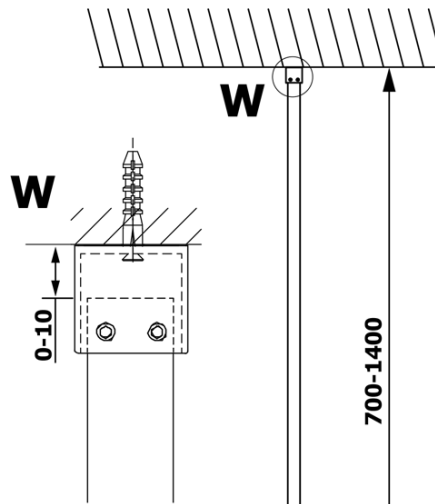

**Bestellcode:** GX1511-06

**Grundinformation**

**Marke:** Gelco  
**Serie:** VARIO

**Größe**

**Höhe:** 2000 mm  
**Tiefe:** 1100 mm

**Eigenschaften**

**Farbenprofil:** Schwarz matt  
**Form:** Einwandig Duschtrennungen fest  
**Glasfarbe:** NORDIC - Glas  
**Glasbehandlung:** Coatedglas  
**Glasdicke:** 8 mm  
**Gewicht / Stück:** 60.0 kg  
**Verpackung:** 2 Stück  
**Garantie:** 3 Jahre

**Dazu empfehlen wir:**

1 Stück VARIO Eckstütze für Duschtrennungen 1400mm, schwarz (Bestellcode: GX2214)

Technisches Arbeitsblatt

MODEL	A
GX1570	685-700
GX1580	785-800
GX1590	885-900
GX1510	985-1000
GX1511	1085-1100
GX1512	1185-1200
GX1514	1385-1400