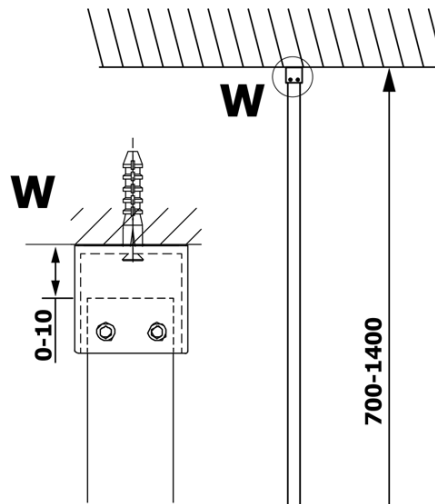

Bestellcode: GX1511-06

Grundinformation

Marke: Gelco
Serie: VARIO

Größe

Höhe: 2000 mm
Tiefe: 1100 mm

Eigenschaften

Farbenprofil: Schwarz matt
Form: Einwandig Duschtrennungen fest
Glasfarbe: NORDIC - Glas
Glasbehandlung: Coatedglas
Glasdicke: 8 mm
Gewicht / Stück: 60.0 kg
Verpackung: 2 Stück
Garantie: 3 Jahre

Dazu empfehlen wir:

1 Stück VARIO Eckstütze für Duschtrennungen 1400mm, schwarz (Bestellcode: GX2214)

Technisches Arbeitsblatt

MODEL	A
GX1570	685-700
GX1580	785-800
GX1590	885-900
GX1510	985-1000
GX1511	1085-1100
GX1512	1185-1200
GX1514	1385-1400