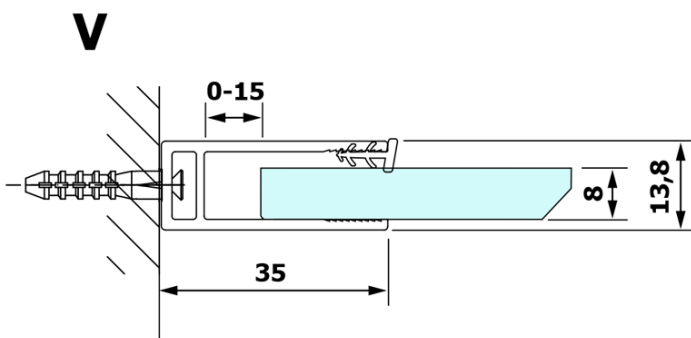

Bestellcode: GX1511-06

Grundinformation

Marke: Gelco
Serie: VARIO

Größe

Höhe: 2000 mm
Tiefe: 1100 mm

Eigenschaften

Farbenprofil: Schwarz matt
Form: Einwandig Duschtrennungen fest
Glasfarbe: NORDIC - Glas
Glasbehandlung: Coatedglas
Glasdicke: 8 mm
Gewicht / Stück: 60.0 kg
Verpackung: 2 Stück
Garantie: 3 Jahre

Dazu empfehlen wir:

1 Stück VARIO Eckstütze für Duschtrennungen 1400mm, schwarz (Bestellcode: GX2214)

Technisches Arbeitsblatt

MODEL	A
GX1570	685-700
GX1580	785-800
GX1590	885-900
GX1510	985-1000
GX1511	1085-1100
GX1512	1185-1200
GX1514	1385-1400