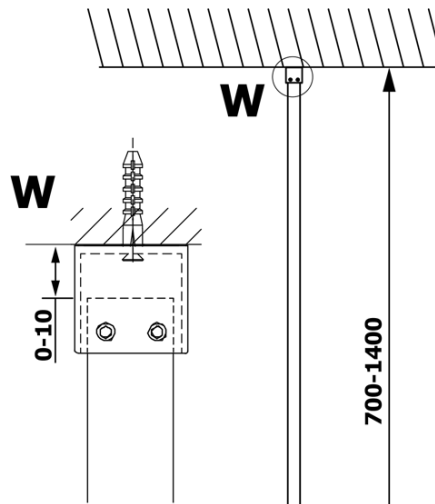

Bestellcode: GX1511-06

Grundinformation

Marke: Gelco
Serie: VARIO

Größe

Höhe: 2000 mm
Tiefe: 1100 mm

Eigenschaften

Farbenprofil: Schwarz matt
Form: Einwandig Duschabtrennungen fest
Glasfarbe: NORDIC - Glas
Glasbehandlung: Coatedglas
Glasdicke: 8 mm
Gewicht / Stück: 60.0 kg
Verpackung: 2 Stück
Garantie: 3 Jahre

Technisches Arbeitsblatt

| MODEL | A |
|--------|-----------|
| GX1570 | 685-700 |
| GX1580 | 785-800 |
| GX1590 | 885-900 |
| GX1510 | 985-1000 |
| GX1511 | 1085-1100 |
| GX1512 | 1185-1200 |
| GX1514 | 1385-1400 |