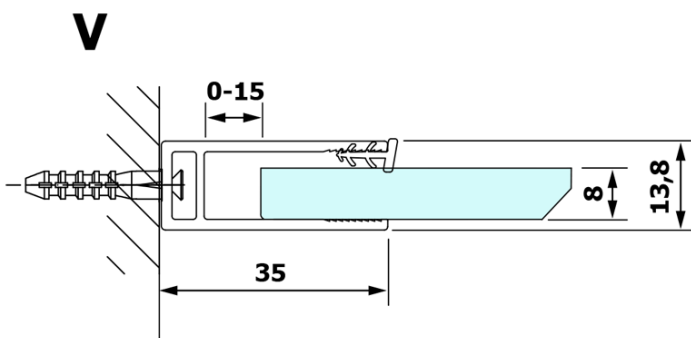

Bestellcode: GX1511-06

Grundinformation

Marke: Gelco
Serie: VARIO

Größe

Höhe: 2000 mm
Tiefe: 1100 mm

Eigenschaften

Farbenprofil: Schwarz matt
Form: Einwandig Duschabtrennungen fest
Glasfarbe: NORDIC - Glas
Glasbehandlung: Coatedglas
Glasdicke: 8 mm
Gewicht / Stück: 60.0 kg
Verpackung: 2 Stück
Garantie: 3 Jahre

Technisches Arbeitsblatt

| MODEL | A |
|--------|-----------|
| GX1570 | 685-700 |
| GX1580 | 785-800 |
| GX1590 | 885-900 |
| GX1510 | 985-1000 |
| GX1511 | 1085-1100 |
| GX1512 | 1185-1200 |
| GX1514 | 1385-1400 |