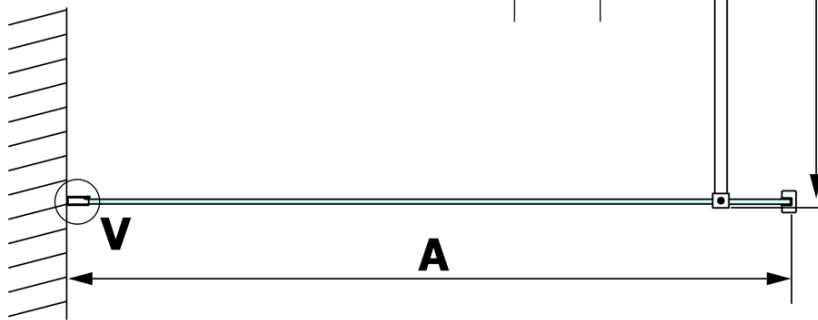

Bestellcode: GX1511-06

Grundinformation

Marke: Gelco
Serie: VARIO

Größe

Höhe: 2000 mm
Tiefe: 1100 mm

Eigenschaften

Farbenprofil: Schwarz matt
Form: Einwandig Duschabtrennungen fest
Glasfarbe: NORDIC - Glas
Glasbehandlung: Coatedglas
Glasdicke: 8 mm
Gewicht / Stück: 60.0 kg
Verpackung: 2 Stück
Garantie: 3 Jahre

Technisches Arbeitsblatt

| MODEL | A |
|--------|-----------|
| GX1570 | 685-700 |
| GX1580 | 785-800 |
| GX1590 | 885-900 |
| GX1510 | 985-1000 |
| GX1511 | 1085-1100 |
| GX1512 | 1185-1200 |
| GX1514 | 1385-1400 |