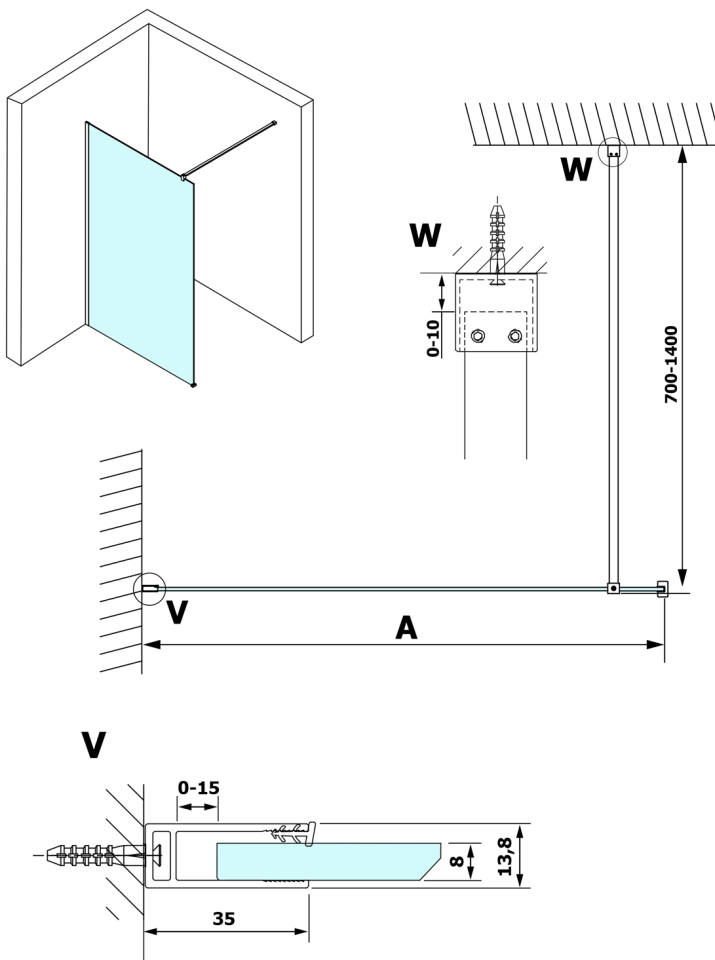

VARIO BLACK Walk-In Duschwand, Nordic Glas, 1100 mm

Bestellcode: GX1511-06

Größe

Höhe: 2000 mm

Tiefe: 1100 mm

Eigenschaften

Garantie: 3 Jahre

Technisches Arbeitsblatt

MODEL	A
GX1570	685-700
GX1580	785-800
GX1590	885-900
GX1510	985-1000
GX1511	1085-1100
GX1512	1185-1200
GX1514	1385-1400