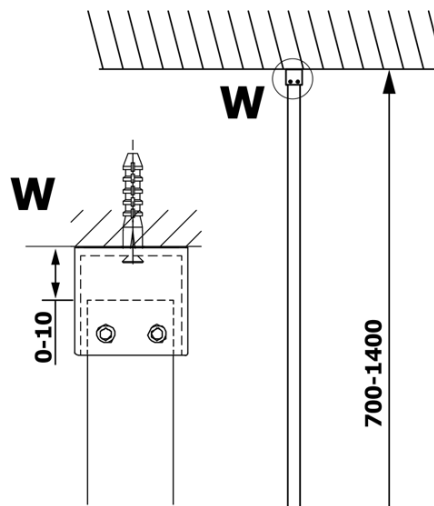

Bestellcode: GX1510-07

Grundinformation

Marke: Gelco
Serie: VARIO

Größe

Höhe: 2000 mm
Tiefe: 1000 mm

Eigenschaften

Farbenprofil: Weiß
Form: Einwandig Duschabtrennungen fest
Glasfarbe: NORDIC - Glas
Glasbehandlung: Coatedglas
Glasdicke: 8 mm
Gewicht / Stück: 47.0 kg
Verpackung: 2 Stück
Garantie: 3 Jahre

Technisches Arbeitsblatt

MODEL	A
GX1570	685-700
GX1580	785-800
GX1590	885-900
GX1510	985-1000
GX1511	1085-1100
GX1512	1185-1200
GX1514	1385-1400

MODEL	A
GX1570	685-700
GX1580	785-800
GX1590	885-900
GX1510	985-1000