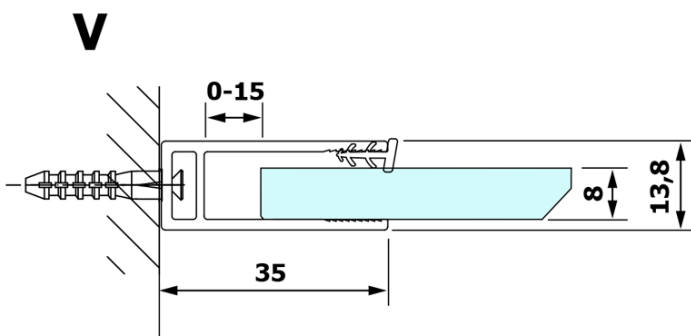

Bestellcode: GX1510-07

Grundinformation

Marke: Gelco
Serie: VARIO

Größe

Höhe: 2000 mm
Tiefe: 1000 mm

Eigenschaften

Farbenprofil: Weiß
Form: Einwandig Duschabtrennungen fest
Glasfarbe: NORDIC - Glas
Glasbehandlung: Coatedglas
Glasdicke: 8 mm
Gewicht / Stück: 47.0 kg
Verpackung: 2 Stück
Garantie: 3 Jahre

Technisches Arbeitsblatt

MODEL	A
GX1570	685-700
GX1580	785-800
GX1590	885-900
GX1510	985-1000
GX1511	1085-1100
GX1512	1185-1200
GX1514	1385-1400

MODEL	A
GX1570	685-700
GX1580	785-800
GX1590	885-900
GX1510	985-1000