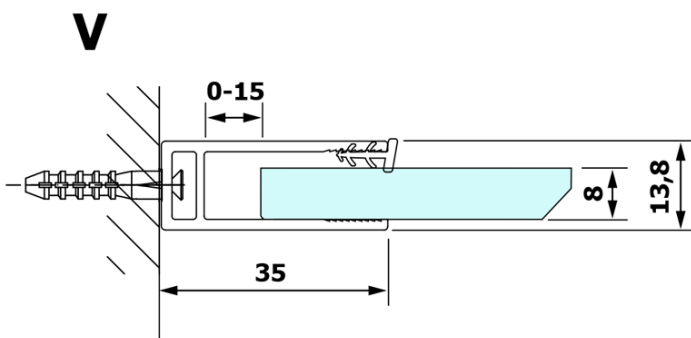

**Bestellcode:** GX1510-06

**Grundinformation**

**Marke:** Gelco  
**Serie:** VARIO

**Größe**

**Höhe:** 2000 mm  
**Tiefe:** 1000 mm

**Eigenschaften**

**Farbenprofil:** Schwarz matt  
**Form:** Einwandig Duschabtrennungen fest  
**Glasfarbe:** NORDIC - Glas  
**Glasbehandlung:** Coatedglas  
**Glasdicke:** 8 mm  
**Gewicht / Stück:** 47.0 kg  
**Verpackung:** 2 Stück  
**Garantie:** 3 Jahre

Technisches Arbeitsblatt

MODEL	A
GX1570	685-700
GX1580	785-800
GX1590	885-900
GX1510	985-1000
GX1511	1085-1100
GX1512	1185-1200
GX1514	1385-1400

MODEL	A
GX1570	685-700
GX1580	785-800
GX1590	885-900
GX1510	985-1000