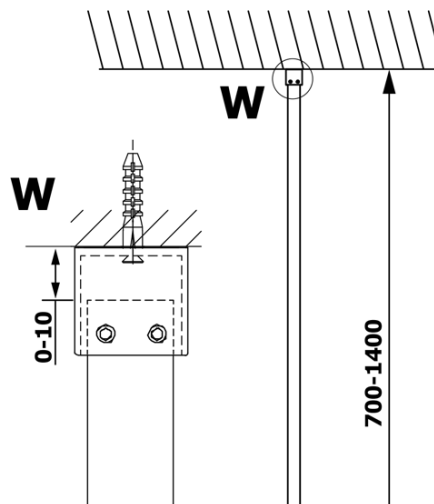

Bestellcode: GX1510-06

Grundinformation

Marke: Gelco
Serie: VARIO

Größe

Höhe: 2000 mm
Tiefe: 1000 mm

Eigenschaften

Farbenprofil: Schwarz matt
Form: Einwandig Duschabtrennungen fest
Glasfarbe: NORDIC - Glas
Glasbehandlung: Coatedglas
Glasdicke: 8 mm
Gewicht / Stück: 47.0 kg
Verpackung: 2 Stück
Garantie: 3 Jahre

Technisches Arbeitsblatt

MODEL	A
GX1570	685-700
GX1580	785-800
GX1590	885-900
GX1510	985-1000
GX1511	1085-1100
GX1512	1185-1200
GX1514	1385-1400

MODEL	A
GX1570	685-700
GX1580	785-800
GX1590	885-900
GX1510	985-1000