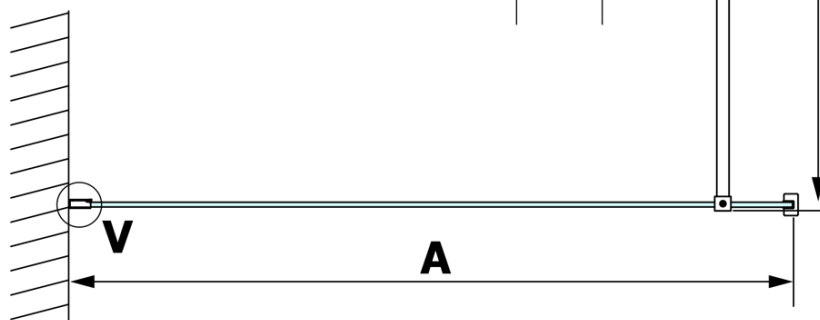

Bestellcode: GX1510-06

Grundinformation

Marke: Gelco
Serie: VARIO

Größe

Höhe: 2000 mm
Tiefe: 1000 mm

Eigenschaften

Farbenprofil: Schwarz matt
Form: Einwandig Duschabtrennungen fest
Glasfarbe: NORDIC - Glas
Glasbehandlung: Coatedglas
Glasdicke: 8 mm
Gewicht / Stück: 47.0 kg
Verpackung: 2 Stück
Garantie: 3 Jahre

Technisches Arbeitsblatt

MODEL	A
GX1570	685-700
GX1580	785-800
GX1590	885-900
GX1510	985-1000
GX1511	1085-1100
GX1512	1185-1200
GX1514	1385-1400

MODEL	A
GX1570	685-700
GX1580	785-800
GX1590	885-900
GX1510	985-1000