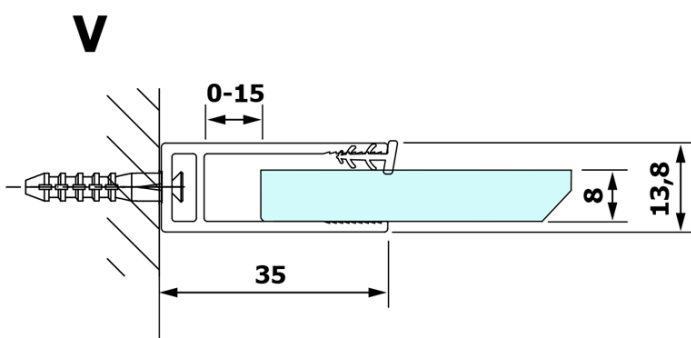

Bestellcode: GX1510-06

Grundinformation

Marke: Gelco
Serie: VARIO

Größe

Höhe: 2000 mm
Tiefe: 1000 mm

Eigenschaften

Farbenprofil: Schwarz matt
Form: Einwandig Duschabtrennungen fest
Glasfarbe: NORDIC - Glas
Glasbehandlung: Coatedglas
Glasdicke: 8 mm
Gewicht / Stück: 47.0 kg
Verpackung: 2 Stück
Garantie: 3 Jahre

Technisches Arbeitsblatt

MODEL	A
GX1570	685-700
GX1580	785-800
GX1590	885-900
GX1510	985-1000
GX1511	1085-1100
GX1512	1185-1200
GX1514	1385-1400

MODEL	A
GX1570	685-700
GX1580	785-800
GX1590	885-900
GX1510	985-1000