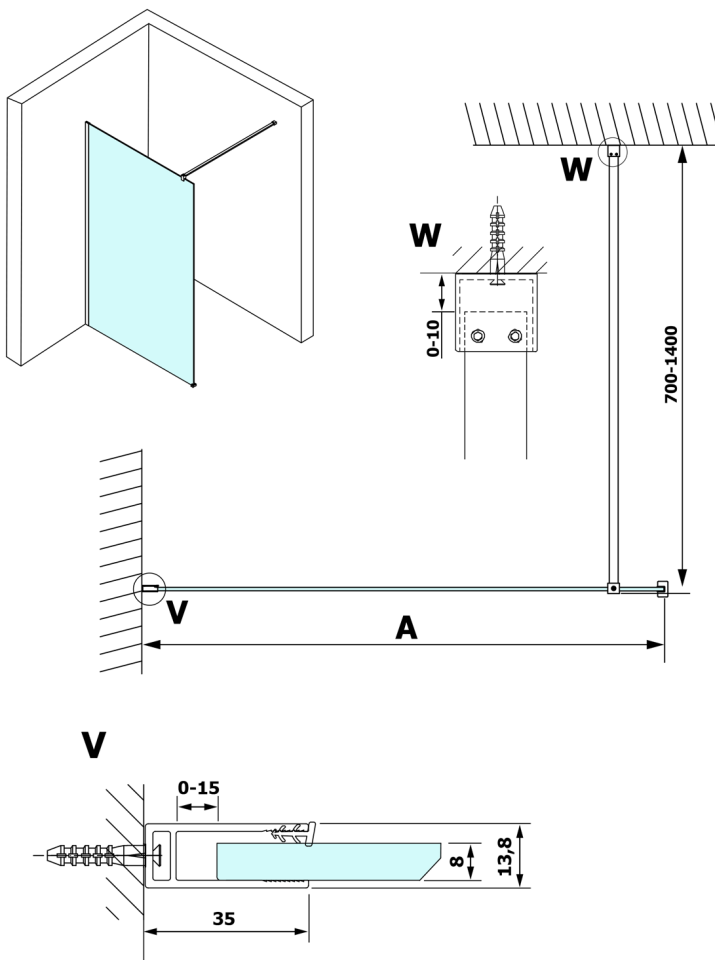

VARIO BLACK Walk-In Duschwand, Nordic Glas, 1000 mm

Bestellcode: GX1510-06

Größe

Höhe: 2000 mm

Tiefe: 1000 mm

Eigenschaften

Garantie: 3 Jahre

Technisches Arbeitsblatt

MODEL	A
GX1570	685-700
GX1580	785-800
GX1590	885-900
GX1510	985-1000
GX1511	1085-1100
GX1512	1185-1200
GX1514	1385-1400

MODEL	A
GX1570	685-700
GX1580	785-800
GX1590	885-900
GX1510	985-1000