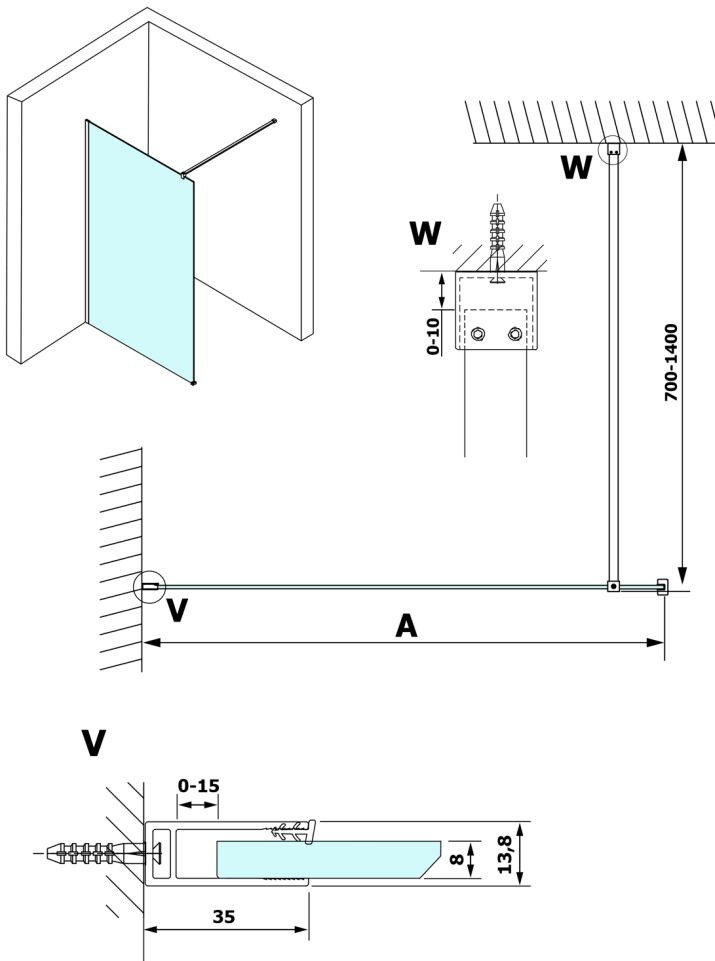

VARIO CHROME Walk-In Duschwand, Nordic Glas, 1000 mm

Bestellcode: GX1510-05

Größe

Höhe: 2000 mm

Tiefe: 1000 mm

Eigenschaften

Garantie: 3 Jahre

Technisches Arbeitsblatt

MODEL	A
GX1570	685-700
GX1580	785-800
GX1590	885-900
GX1510	985-1000
GX1511	1085-1100
GX1512	1185-1200
GX1514	1385-1400

MODEL	A
GX1570	685-700
GX1580	785-800
GX1590	885-900
GX1510	985-1000