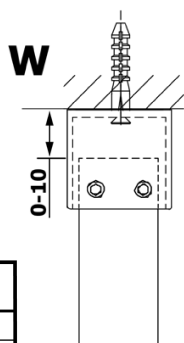

**VARIO GOLD Walk-In Duschwand, freistehend, Nordic Glas,  
900 mm**

**Bestellcode:** GX1590-04

**Grundinformation**

**Marke:** Gelco  
**Serie:** VARIO

**Größe**

**Breite:** 900 mm  
**Höhe:** 2000 mm

**Eigenschaften**

**Farbenprofil:** Gold  
**Form:** 1-Teilige Duschtrennung Walk  
**Glasfarbe:** NORDIC - Glas  
**Glasbehandlung:** Coatedglas  
**Glasdicke:** 8 mm  
**Gewicht / Stück:** 39.0 kg  
**Verpackung:** 3 Stück  
**Garantie:** 2 Jahre

## Technisches Arbeitsblatt

MODEL	A
GX1470	679
GX1480	779
GX1490	879
GX1410	979
GX1411	1079
GX1412	1179
GX1413	1279
GX1414	1379
GX1570	679
GX1580	779
GX1590	879
GX1510	979
GX1511	1079
GX1512	1179
GX1514	1379