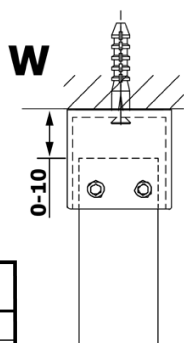

## Größe

**Breite:** 900 mm  
**Höhe:** 2000 mm

## Eigenschaften

**Farbenprofil:** Gold  
**Form:** 1-Teilige Duschtrennung Walk  
**Glasfarbe:** NORDIC - Glas  
**Glasbehandlung:** Coatedglas  
**Glasdicke:** 8 mm  
**Gewicht / Stück:** 39.0 kg  
**Verpackung:** 3 Stück  
**Garantie:** 2 Jahre

## Technisches Arbeitsblatt

MODEL	A
GX1470	679
GX1480	779
GX1490	879
GX1410	979
GX1411	1079
GX1412	1179
GX1413	1279
GX1414	1379
GX1570	679
GX1580	779
GX1590	879
GX1510	979
GX1511	1079
GX1512	1179
GX1514	1379