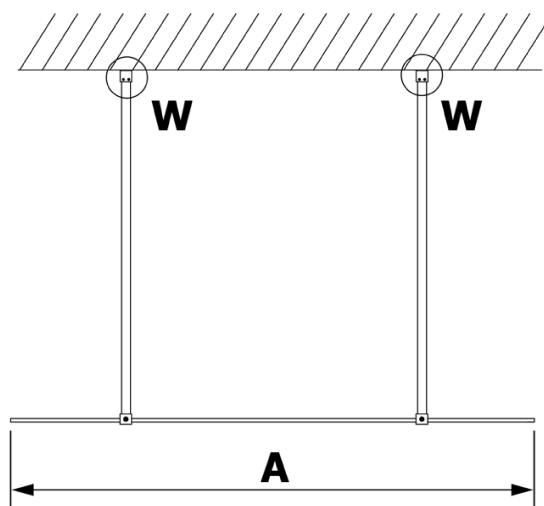

Technisches Arbeitsblatt

MODEL	A
GX1470	679
GX1480	779
GX1490	879
GX1410	979
GX1411	1079
GX1412	1179
GX1413	1279
GX1414	1379
GX1570	679
GX1580	779
GX1590	879
GX1510	979
GX1511	1079
GX1512	1179
GX1514	1379