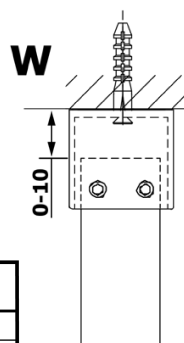

**VARIO GOLD Walk-In Duschwand, freistehend, Nordic Glas,  
900 mm**

**Bestellcode:** GX1590-04

**Grundinformation**

**Marke:** Gelco  
**Serie:** VARIO

**Größe**

**Breite:** 900 mm  
**Höhe:** 2000 mm

**Eigenschaften**

**Farbenprofil:** Gold  
**Form:** 1-Teilige Duschtrennung Walk  
**Glasfarbe:** NORDIC - Glas  
**Glasbehandlung:** Coatedglas  
**Glasdicke:** 8 mm  
**Gewicht / Stück:** 39.0 kg  
**Verpackung:** 3 Stück  
**Garantie:** 2 Jahre

## Technisches Arbeitsblatt

MODEL	A
GX1470	679
GX1480	779
GX1490	879
GX1410	979
GX1411	1079
GX1412	1179
GX1413	1279
GX1414	1379
GX1570	679
GX1580	779
GX1590	879
GX1510	979
GX1511	1079
GX1512	1179
GX1514	1379