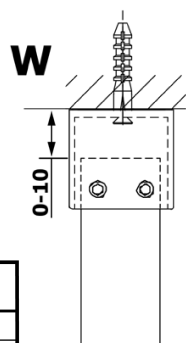

VARIO WHITE Walk-In Duschwand, freistehend, Nordic Glas, 900 mm

Bestellcode: GX1590-03

Grundinformation

Marke: Gelco
Serie: VARIO

Größe

Breite: 900 mm
Höhe: 2000 mm

Eigenschaften

Farbenprofil: Weiß
Form: 1-Teilige Duschtrennung Walk
Glasfarbe: NORDIC - Glas
Glasbehandlung: Coatedglas
Glasdicke: 8 mm
Gewicht / Stück: 39.0 kg
Verpackung: 3 Stück
Garantie: 2 Jahre

Technisches Arbeitsblatt

| MODEL | A |
|--------|------|
| GX1470 | 679 |
| GX1480 | 779 |
| GX1490 | 879 |
| GX1410 | 979 |
| GX1411 | 1079 |
| GX1412 | 1179 |
| GX1413 | 1279 |
| GX1414 | 1379 |
| GX1570 | 679 |
| GX1580 | 779 |
| GX1590 | 879 |
| GX1510 | 979 |
| GX1511 | 1079 |
| GX1512 | 1179 |
| GX1514 | 1379 |