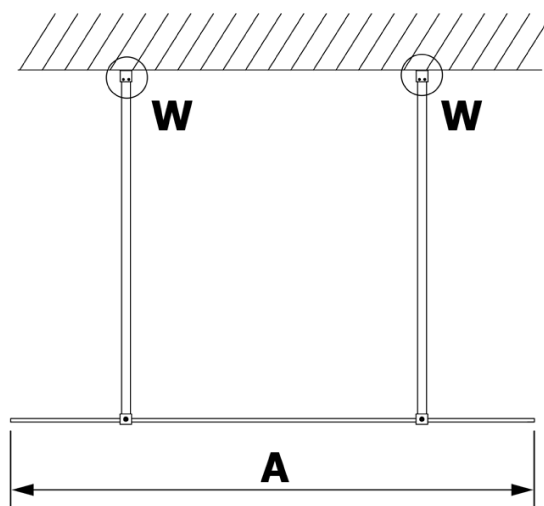

VARIO BLACK Walk-In Duschwand, freistehend, Nordic Glas, 900 mm

Bestellcode: GX1590-02

Grundinformation

Marke: Gelco
Serie: VARIO

Größe

Breite: 900 mm
Höhe: 2000 mm

Eigenschaften

Farbenprofil: Schwarz matt
Form: 1-Teilige Duschtrennung Walk
Glasfarbe: NORDIC - Glas
Glasbehandlung: Coatedglas
Glasdicke: 8 mm
Gewicht / Stück: 39.0 kg
Verpackung: 3 Stück
Garantie: 2 Jahre

Technisches Arbeitsblatt

MODEL	A
GX1470	679
GX1480	779
GX1490	879
GX1410	979
GX1411	1079
GX1412	1179
GX1413	1279
GX1414	1379
GX1570	679
GX1580	779
GX1590	879
GX1510	979
GX1511	1079
GX1512	1179
GX1514	1379