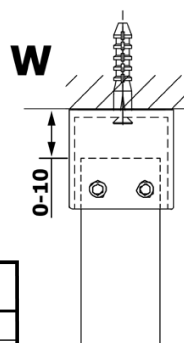

VARIO BLACK Walk-In Duschwand, freistehend, Nordic Glas, 900 mm

Bestellcode: GX1590-02

Grundinformation

Marke: Gelco
Serie: VARIO

Größe

Breite: 900 mm
Höhe: 2000 mm

Eigenschaften

Farbenprofil: Schwarz matt
Form: 1-Teilige Duschtrennung Walk
Glasfarbe: NORDIC - Glas
Glasbehandlung: Coatedglas
Glasdicke: 8 mm
Gewicht / Stück: 39.0 kg
Verpackung: 3 Stück
Garantie: 2 Jahre

Technisches Arbeitsblatt

MODEL	A
GX1470	679
GX1480	779
GX1490	879
GX1410	979
GX1411	1079
GX1412	1179
GX1413	1279
GX1414	1379
GX1570	679
GX1580	779
GX1590	879
GX1510	979
GX1511	1079
GX1512	1179
GX1514	1379