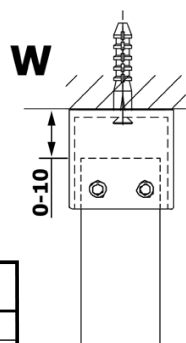

## Größe

**Breite:** 900 mm  
**Höhe:** 2000 mm

## Eigenschaften

**Farbenprofil:** Schwarz matt  
**Form:** 1-Teilige Duschtrennung Walk  
**Glasfarbe:** NORDIC - Glas  
**Glasbehandlung:** Coatedglas  
**Glasdicke:** 8 mm  
**Gewicht / Stück:** 39.0 kg  
**Verpackung:** 3 Stück  
**Garantie:** 2 Jahre

### Technisches Arbeitsblatt

MODEL	A
GX1470	679
GX1480	779
GX1490	879
GX1410	979
GX1411	1079
GX1412	1179
GX1413	1279
GX1414	1379
GX1570	679
GX1580	779
GX1590	879
GX1510	979
GX1511	1079
GX1512	1179
GX1514	1379