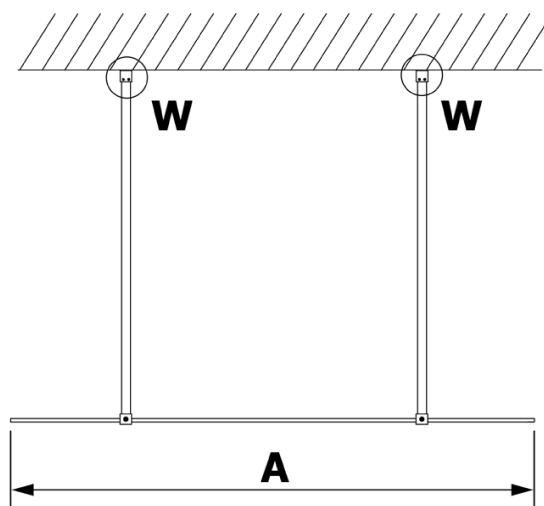

VARIO CHROME Walk-In Duschwand, freistehend, Nordic Glas, 900 mm

Bestellcode: GX1590-01

Grundinformation

Marke: Gelco
Serie: VARIO

Größe

Breite: 900 mm
Höhe: 2000 mm

Eigenschaften

Farbenprofil: Chrom - Poliertem Aluminium
Form: 1-Teilige Duschtrennung Walk
Glasfarbe: NORDIC - Glas
Glasbehandlung: Coatedglas
Glasdicke: 8 mm
Gewicht / Stück: 39.0 kg
Verpackung: 3 Stück
Garantie: 2 Jahre

Technisches Arbeitsblatt

MODEL	A
GX1470	679
GX1480	779
GX1490	879
GX1410	979
GX1411	1079
GX1412	1179
GX1413	1279
GX1414	1379
GX1570	679
GX1580	779
GX1590	879
GX1510	979
GX1511	1079
GX1512	1179
GX1514	1379