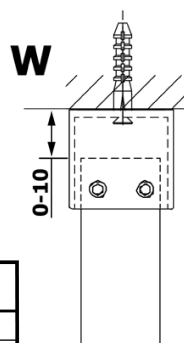

VARIO CHROME Walk-In Duschwand, freistehend, Nordic Glas, 900 mm

Bestellcode: GX1590-01

Grundinformation

Marke: Gelco
Serie: VARIO

Größe

Breite: 900 mm
Höhe: 2000 mm

Eigenschaften

Farbenprofil: Chrom - Poliertem Aluminium
Form: 1-Teilige Duschtrennung Walk
Glasfarbe: NORDIC - Glas
Glasbehandlung: Coatedglas
Glasdicke: 8 mm
Gewicht / Stück: 39.0 kg
Verpackung: 3 Stück
Garantie: 2 Jahre

Technisches Arbeitsblatt

MODEL	A
GX1470	679
GX1480	779
GX1490	879
GX1410	979
GX1411	1079
GX1412	1179
GX1413	1279
GX1414	1379
GX1570	679
GX1580	779
GX1590	879
GX1510	979
GX1511	1079
GX1512	1179
GX1514	1379