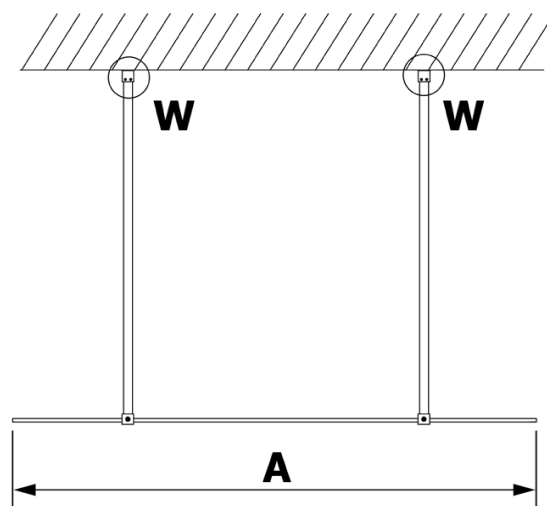

**VARIO GOLD Walk-In Duschwand, freistehend, Nordic Glas,  
800 mm**

**Bestellcode:** GX1580-04

**Grundinformation**

**Marke:** Gelco  
**Serie:** VARIO

**Größe**

**Breite:** 800 mm  
**Höhe:** 2000 mm

**Eigenschaften**

**Farbenprofil:** Gold  
**Form:** 1-Teilige Duschtrennung Walk  
**Glasfarbe:** NORDIC - Glas  
**Glasbehandlung:** Coatedglas  
**Glasdicke:** 8 mm  
**Gewicht / Stück:** 39.0 kg  
**Verpackung:** 3 Stück  
**Garantie:** 2 Jahre

## Technisches Arbeitsblatt

MODEL	A
GX1470	679
GX1480	779
GX1490	879
GX1410	979
GX1411	1079
GX1412	1179
GX1413	1279
GX1414	1379
GX1570	679
GX1580	779
GX1590	879
GX1510	979
GX1511	1079
GX1512	1179
GX1514	1379