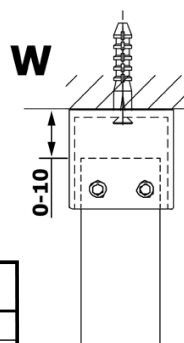

**VARIO GOLD Walk-In Duschwand, freistehend, Nordic Glas,  
800 mm**

**Bestellcode:** GX1580-04

**Grundinformation**

**Marke:** Gelco  
**Serie:** VARIO

**Größe**

**Breite:** 800 mm  
**Höhe:** 2000 mm

**Eigenschaften**

**Farbenprofil:** Gold  
**Form:** 1-Teilige Duschtrennung Walk  
**Glasfarbe:** NORDIC - Glas  
**Glasbehandlung:** Coatedglas  
**Glasdicke:** 8 mm  
**Gewicht / Stück:** 39.0 kg  
**Verpackung:** 3 Stück  
**Garantie:** 2 Jahre

## Technisches Arbeitsblatt

MODEL	A
GX1470	679
GX1480	779
GX1490	879
GX1410	979
GX1411	1079
GX1412	1179
GX1413	1279
GX1414	1379
GX1570	679
GX1580	779
GX1590	879
GX1510	979
GX1511	1079
GX1512	1179
GX1514	1379