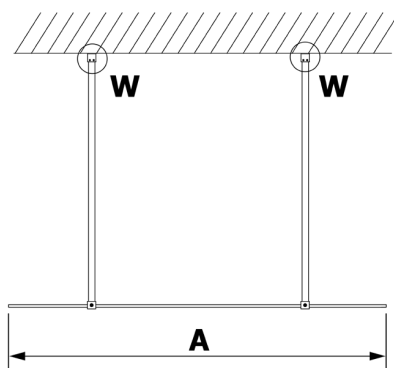

# VARIO GOLD Walk-In Duschwand, freistehend, Nordic Glas, 800 mm

**Bestellcode:** GX1580-04

**Größe**

Breite: 800 mm  
Höhe: 2000 mm

**Eigenschaften**

Garantie: 2 Jahre

## Technisches Arbeitsblatt

MODEL	A
GX1470	679
GX1480	779
GX1490	879
GX1410	979
GX1411	1079
GX1412	1179
GX1413	1279
GX1414	1379
GX1570	679
GX1580	779
GX1590	879
GX1510	979
GX1511	1079
GX1512	1179
GX1514	1379