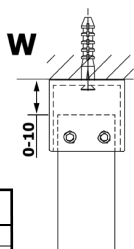

# VARIO GOLD Walk-In Duschwand, freistehend, Nordic Glas, 800 mm

**Bestellcode:** GX1580-04

**Größe**

Breite: 800 mm  
Höhe: 2000 mm

**Eigenschaften**

Garantie: 2 Jahre

## Technisches Arbeitsblatt

MODEL	A
GX1470	679
GX1480	779
GX1490	879
GX1410	979
GX1411	1079
GX1412	1179
GX1413	1279
GX1414	1379
GX1570	679
GX1580	779
GX1590	879
GX1510	979
GX1511	1079
GX1512	1179
GX1514	1379