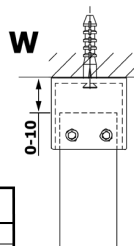

VARIO WHITE Walk-In Duschwand, freistehend, Nordic Glas, 800 mm

Bestellcode: GX1580-03

Größe

Breite: 800 mm

Höhe: 2000 mm

Eigenschaften

Garantie: 2 Jahre

Technisches Arbeitsblatt

MODEL	A
GX1470	679
GX1480	779
GX1490	879
GX1410	979
GX1411	1079
GX1412	1179
GX1413	1279
GX1414	1379
GX1570	679
GX1580	779
GX1590	879
GX1510	979
GX1511	1079
GX1512	1179
GX1514	1379