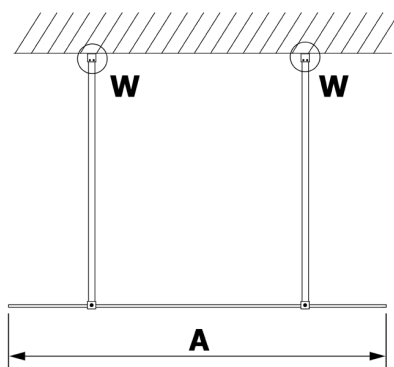

VARIO WHITE Walk-In Duschwand, freistehend, Nordic Glas, 800 mm

Bestellcode: GX1580-03

Größe

Breite: 800 mm

Höhe: 2000 mm

Eigenschaften

Garantie: 2 Jahre

Technisches Arbeitsblatt

MODEL	A
GX1470	679
GX1480	779
GX1490	879
GX1410	979
GX1411	1079
GX1412	1179
GX1413	1279
GX1414	1379
GX1570	679
GX1580	779
GX1590	879
GX1510	979
GX1511	1079
GX1512	1179
GX1514	1379